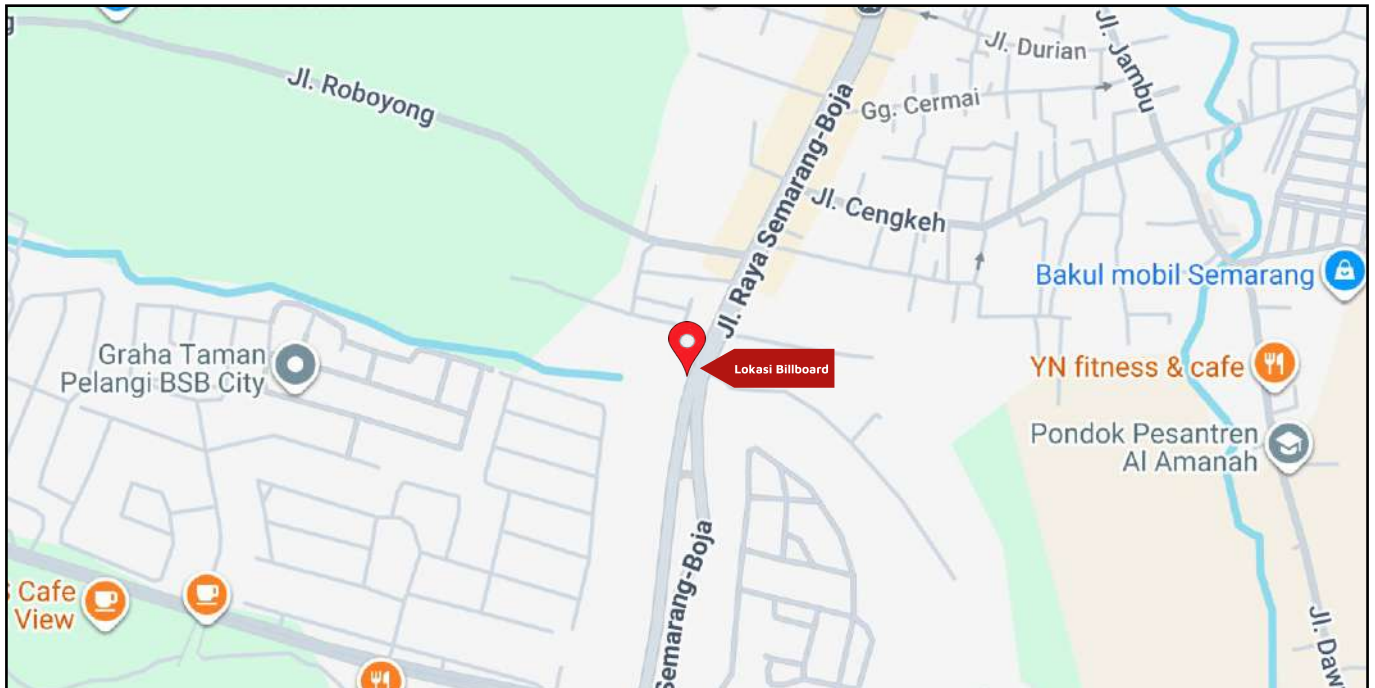

Foto Lokasi

Denah Lokasi

Description : Merupakan area padat lalu lintas, baik kendaraan pribadi maupun umum

LALU LINTAS HARIAN RATA-RATA

Mobil Pribadi	Sepeda Motor	Angkutan Umum	Lain-Lain (Pick Up, Truck, Dsb.)	Jumlah Total
-	-	-	-	-