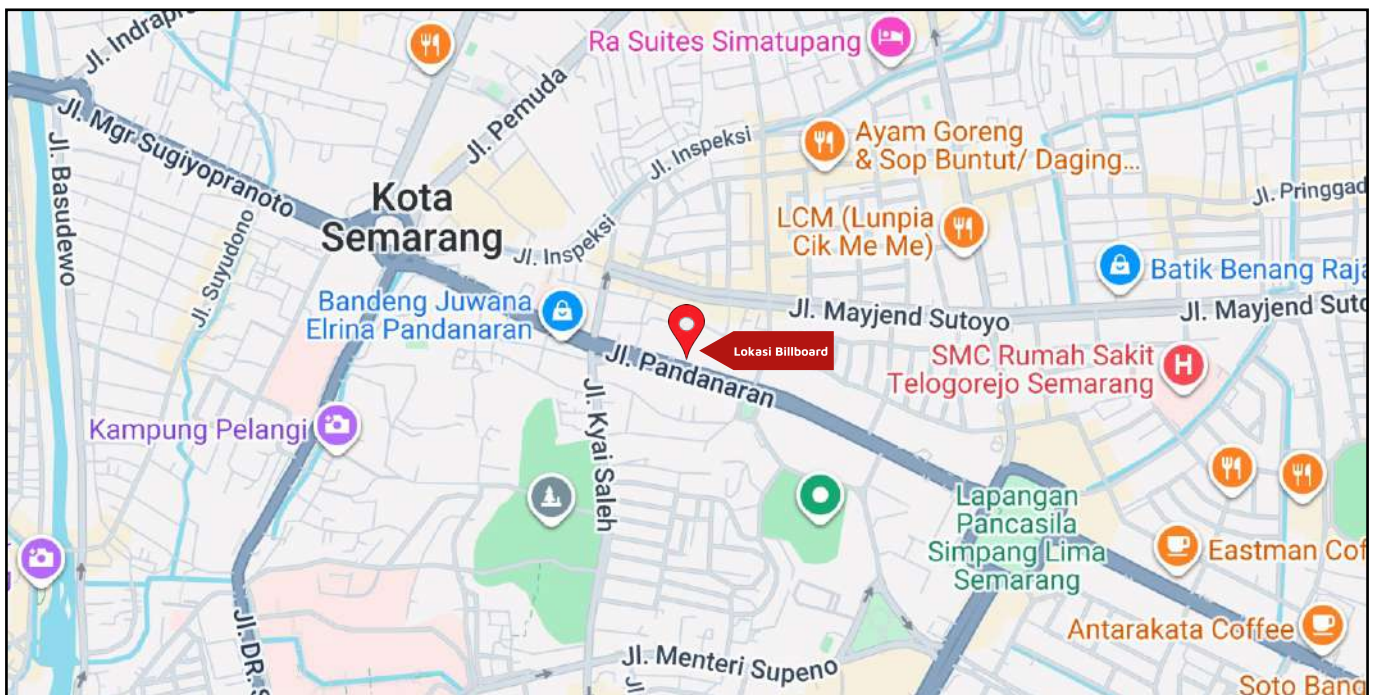

Foto Lokasi

Denah Lokasi

Description : Merupakan area padat lalu lintas, baik kendaraan pribadi maupun umum

LALU LINTAS HARIAN RATA-RATA

Mobil Pribadi	Sepeda Motor	Angkutan Umum	Lain-Lain (Pick Up, Truck, Dsb.)	Jumlah Total
-	-	-	-	-