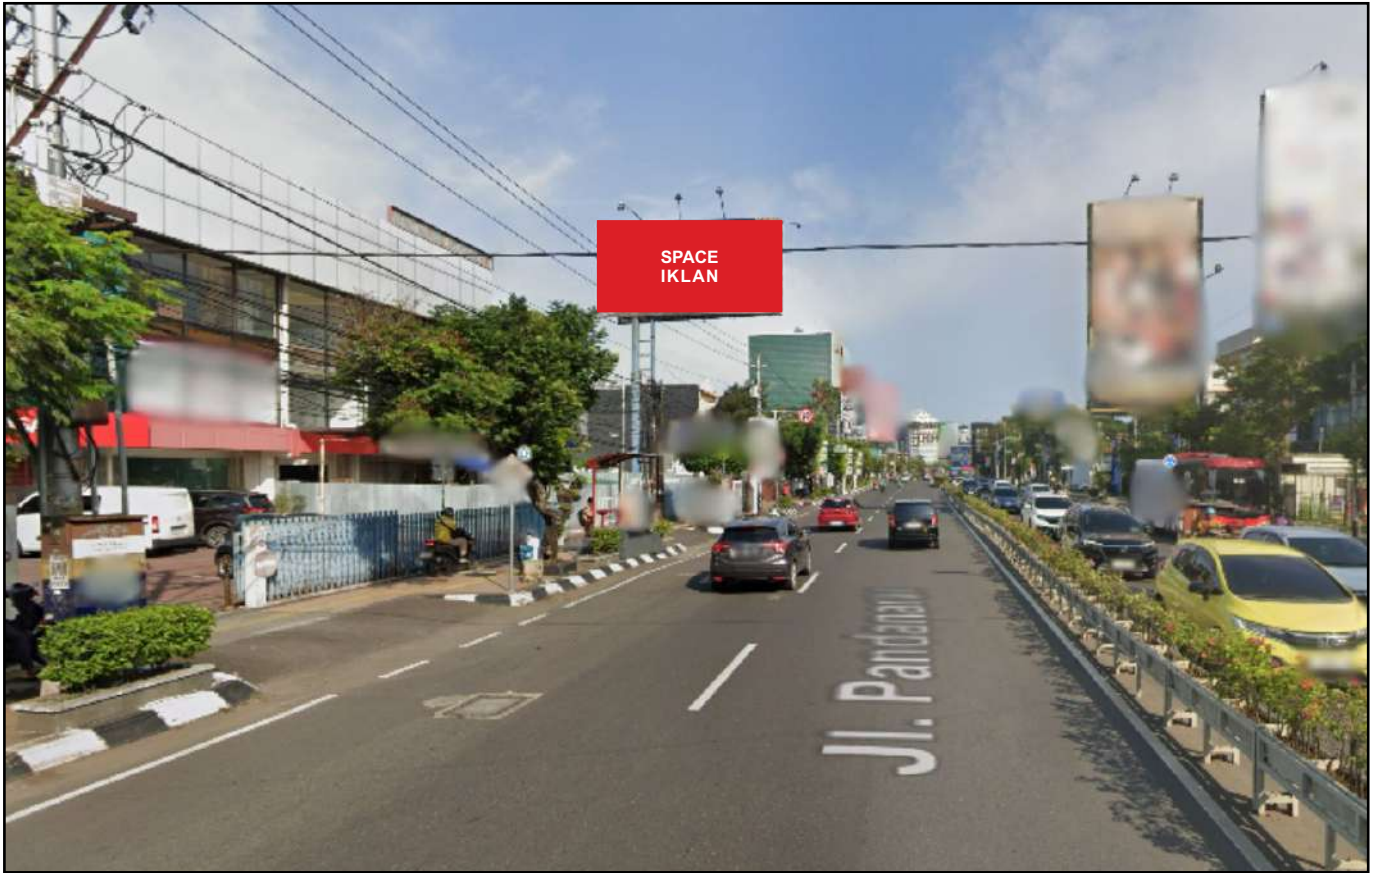

Foto Lokasi

Denah Lokasi

Description : Merupakan area padat lalu lintas, baik kendaraan pribadi maupun umum

LALU LINTAS HARIAN RATA-RATA

Mobil Pribadi	Sepeda Motor	Angkutan Umum	Lain-Lain (Pick Up, Truck, Dsb.)	Jumlah Total
-	-	-	-	-