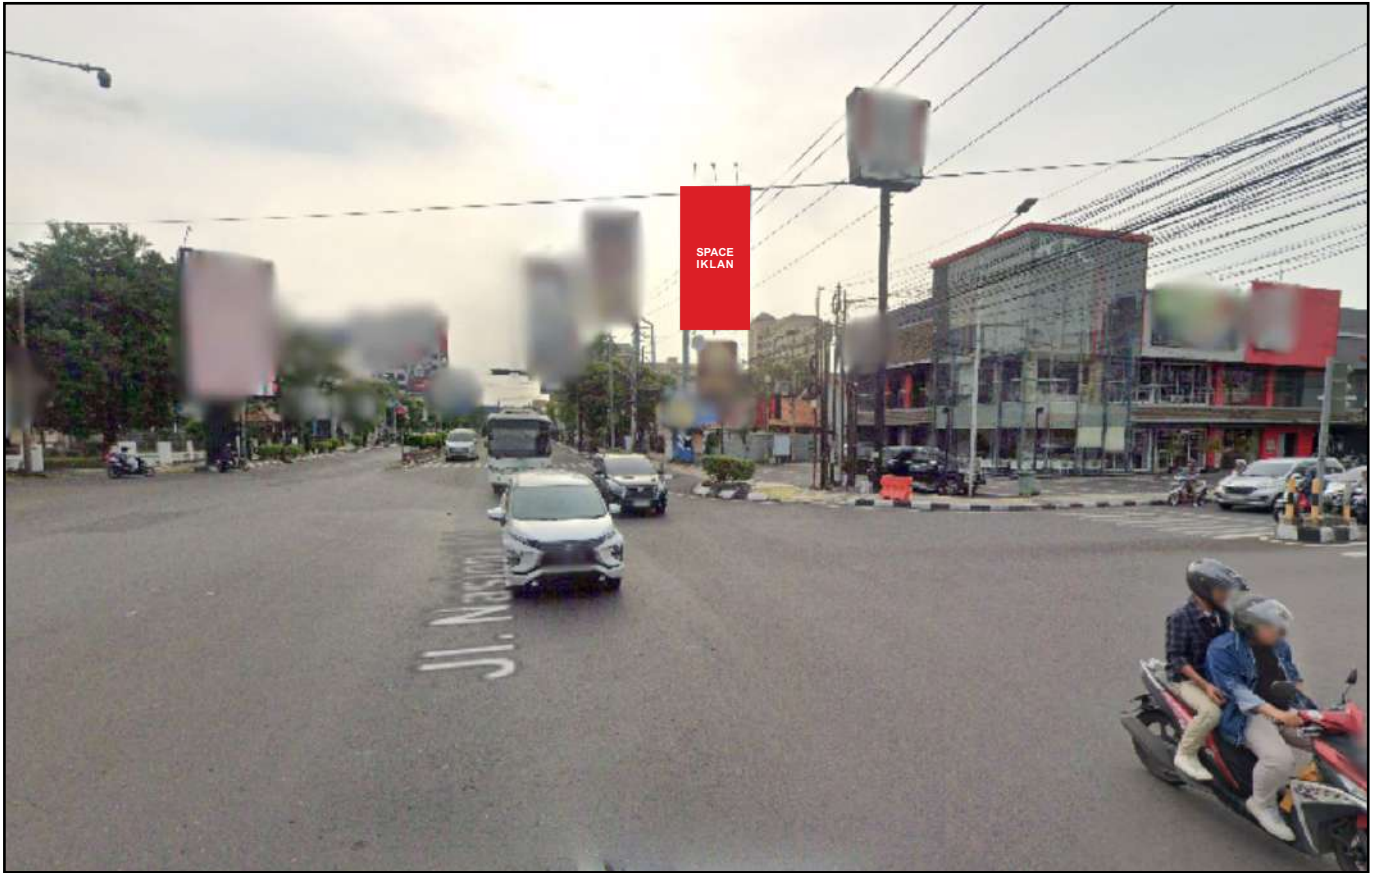

Foto Lokasi

Denah Lokasi

Description : Merupakan area padat lalu lintas, baik kendaraan pribadi maupun umum

LALU LINTAS HARIAN RATA-RATA

Mobil Pribadi	Sepeda Motor	Angkutan Umum	Lain-Lain (Pick Up, Truck, Dsb.)	Jumlah Total
-	-	-	-	-