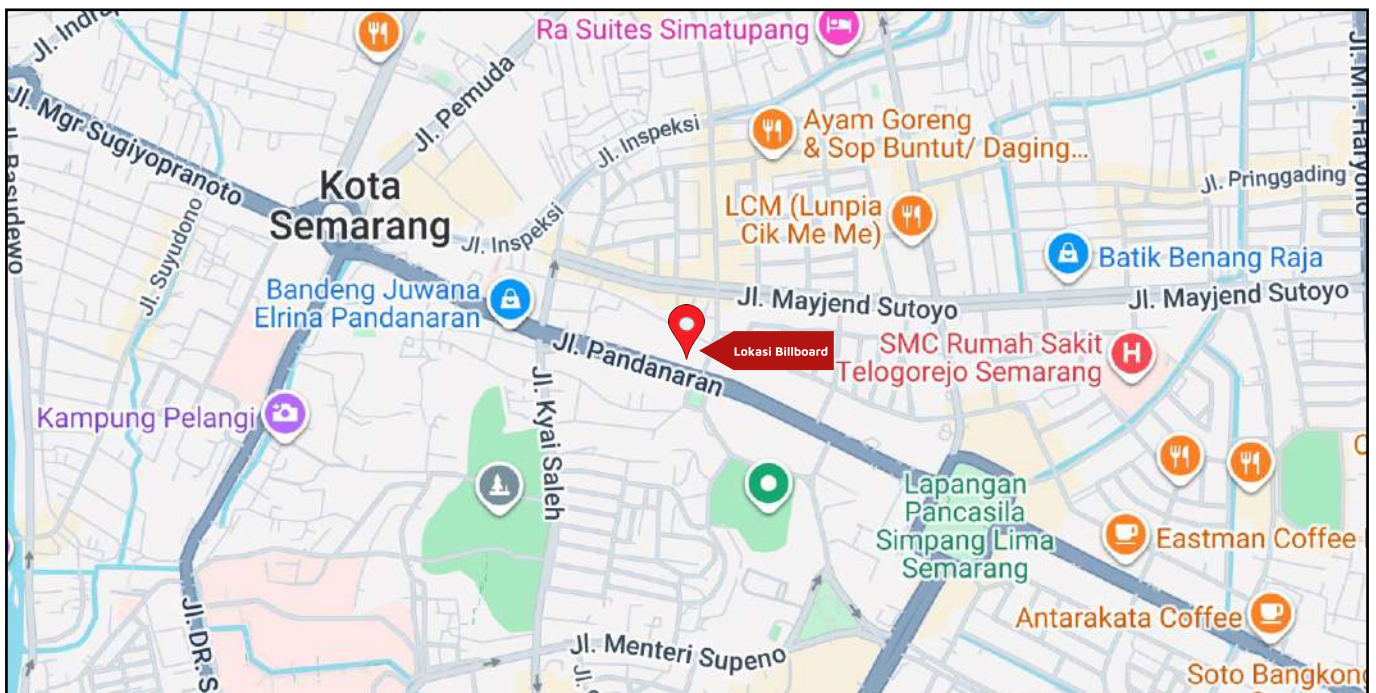

Foto Lokasi

Denah Lokasi

Description : Merupakan area padat lalu lintas, baik kendaraan pribadi maupun umum

LALU LINTAS HARIAN RATA-RATA

Mobil Pribadi	Sepeda Motor	Angkutan Umum	Lain-Lain (Pick Up, Truck, Dsb.)	Jumlah Total
-	-	-	-	-