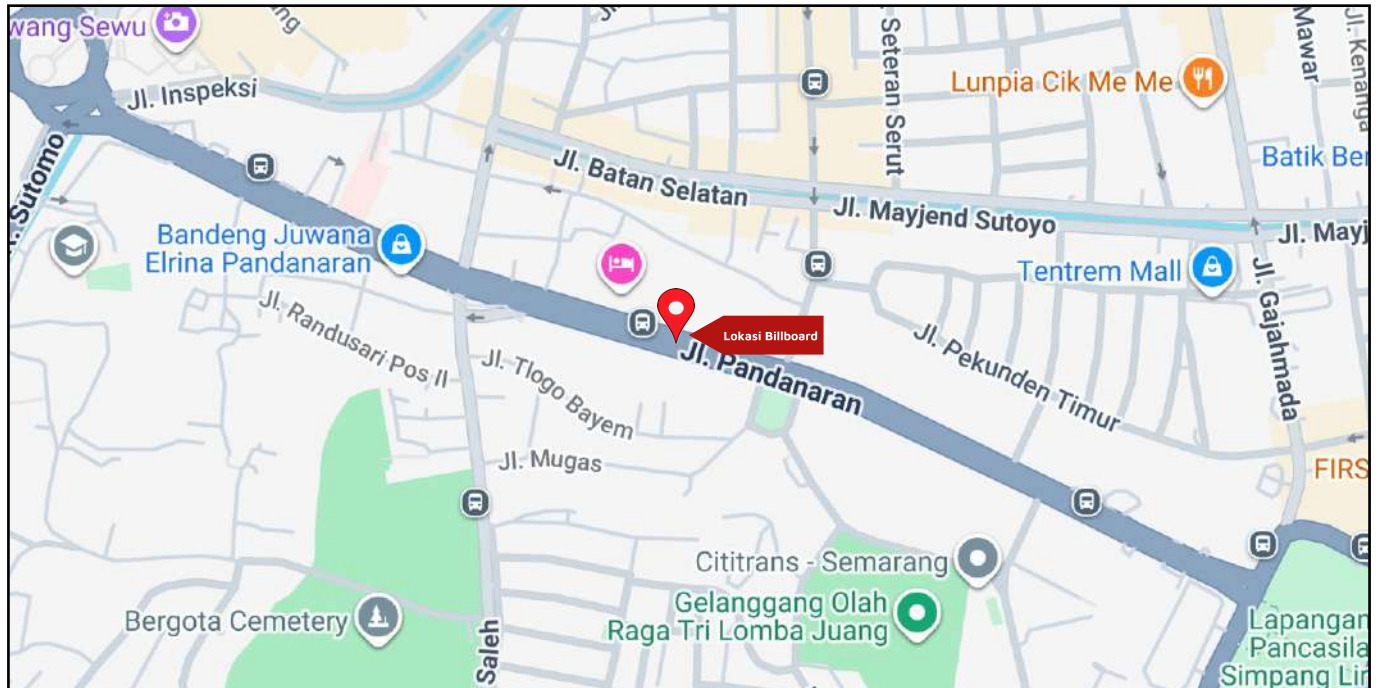

Foto Lokasi

Denah Lokasi

Description : Merupakan area padat lalu lintas, baik kendaraan pribadi maupun umum

**LALU LINTAS HARIAN RATA-RATA**

Mobil Pribadi	Sepeda Motor	Angkutan Umum	Lain-Lain (Pick Up, Truck, Dsb.)	Jumlah Total
-	-	-	-	-