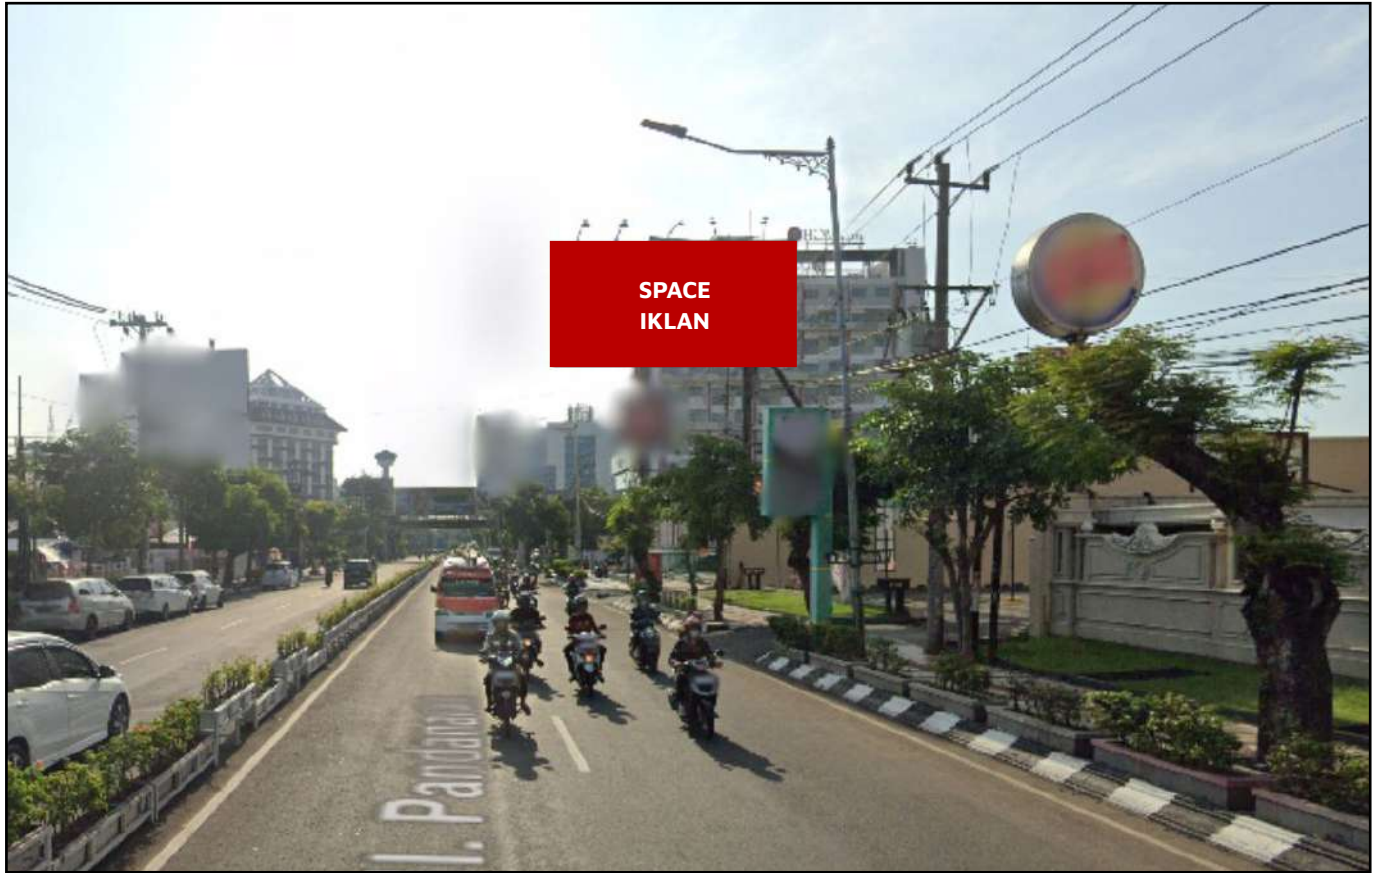

Foto Lokasi

Denah Lokasi

Description : Merupakan area padat lalu lintas, baik kendaraan pribadi maupun umum

**LALU LINTAS HARIAN RATA-RATA**

Mobil Pribadi	Sepeda Motor	Angkutan Umum	Lain-Lain (Pick Up, Truck, Dsb.)	Jumlah Total
-	-	-	-	-