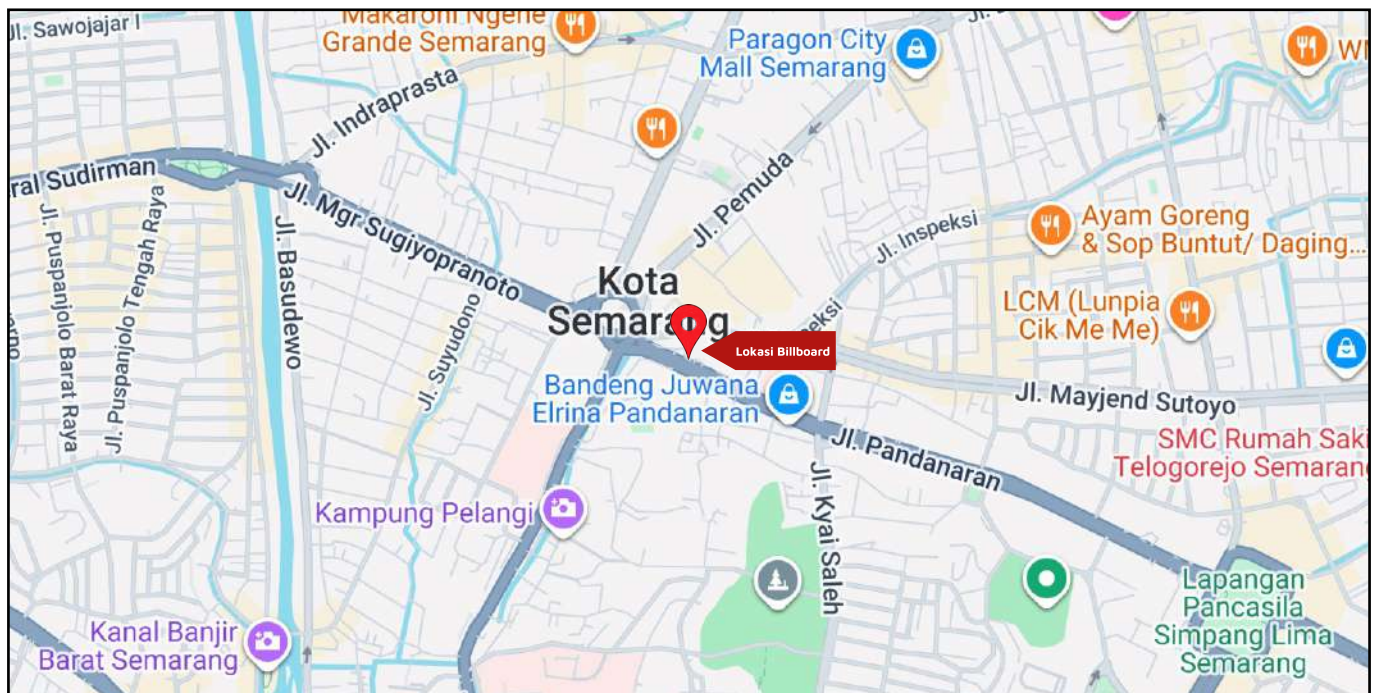

Foto Lokasi

Denah Lokasi

Description : Merupakan area padat lalu lintas, baik kendaraan pribadi maupun umum

LALU LINTAS HARIAN RATA-RATA

Mobil Pribadi	Sepeda Motor	Angkutan Umum	Lain-Lain (Pick Up, Truck, Dsb.)	Jumlah Total
-	-	-	-	-