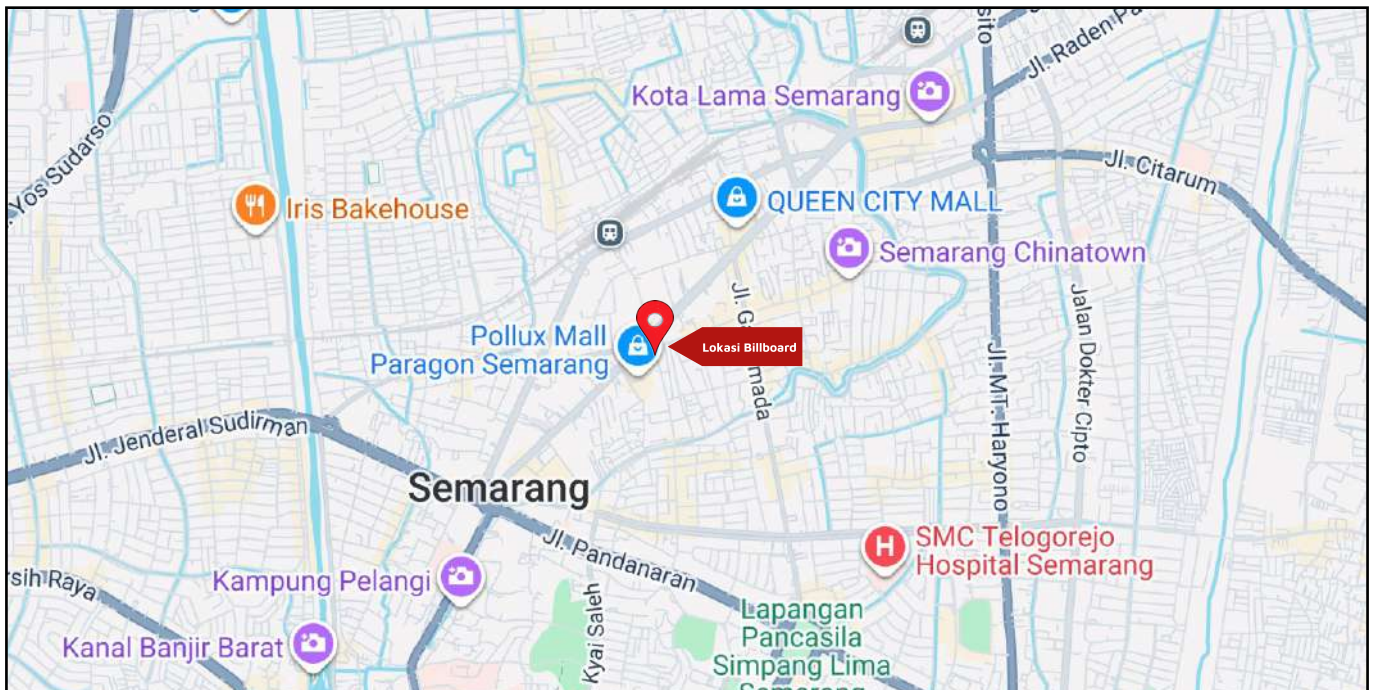

Foto Lokasi

Denah Lokasi

Description : Merupakan area padat lalu lintas, baik kendaraan pribadi maupun umum

LALU LINTAS HARIAN RATA-RATA

Mobil Pribadi	Sepeda Motor	Angkutan Umum	Lain-Lain (Pick Up, Truck, Dsb.)	Jumlah Total
-	-	-	-	-