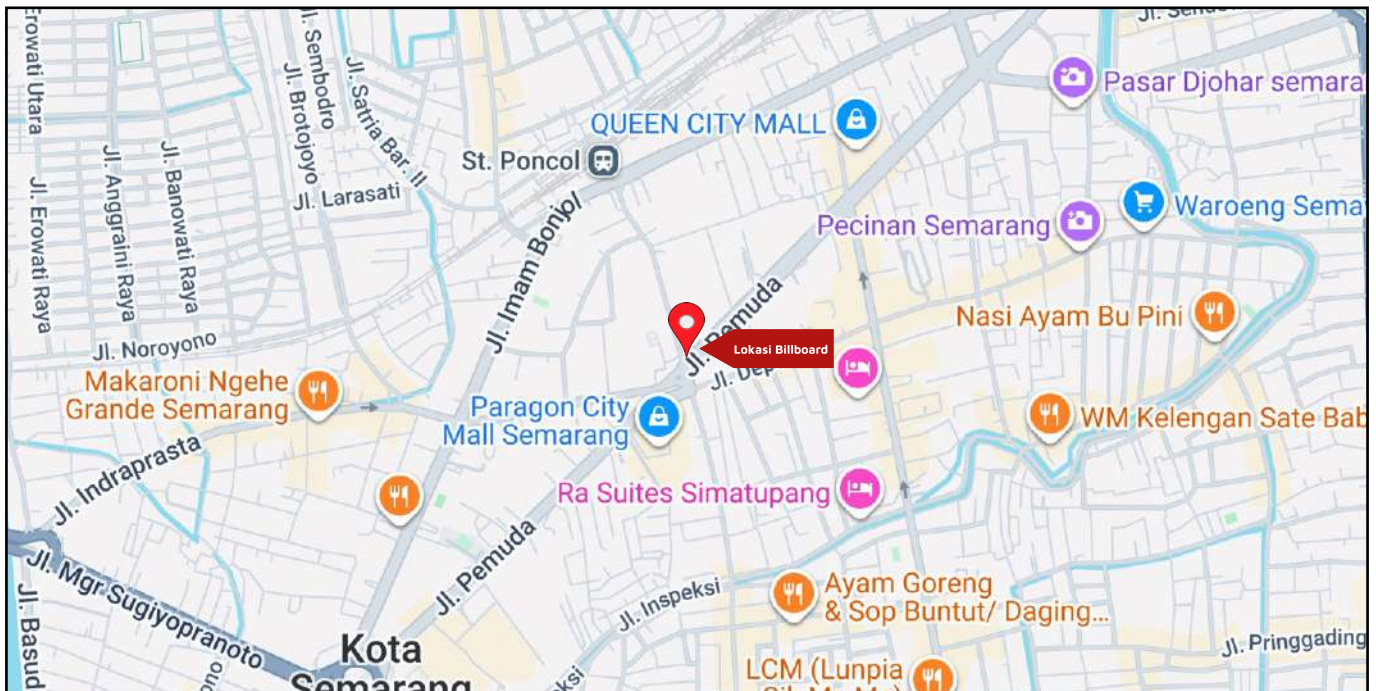

Foto Lokasi

Denah Lokasi

Description : Merupakan area padat lalu lintas, baik kendaraan pribadi maupun umum

**LALU LINTAS HARIAN RATA-RATA**

Mobil Pribadi	Sepeda Motor	Angkutan Umum	Lain-Lain (Pick Up, Truck, Dsb.)	Jumlah Total
-	-	-	-	-