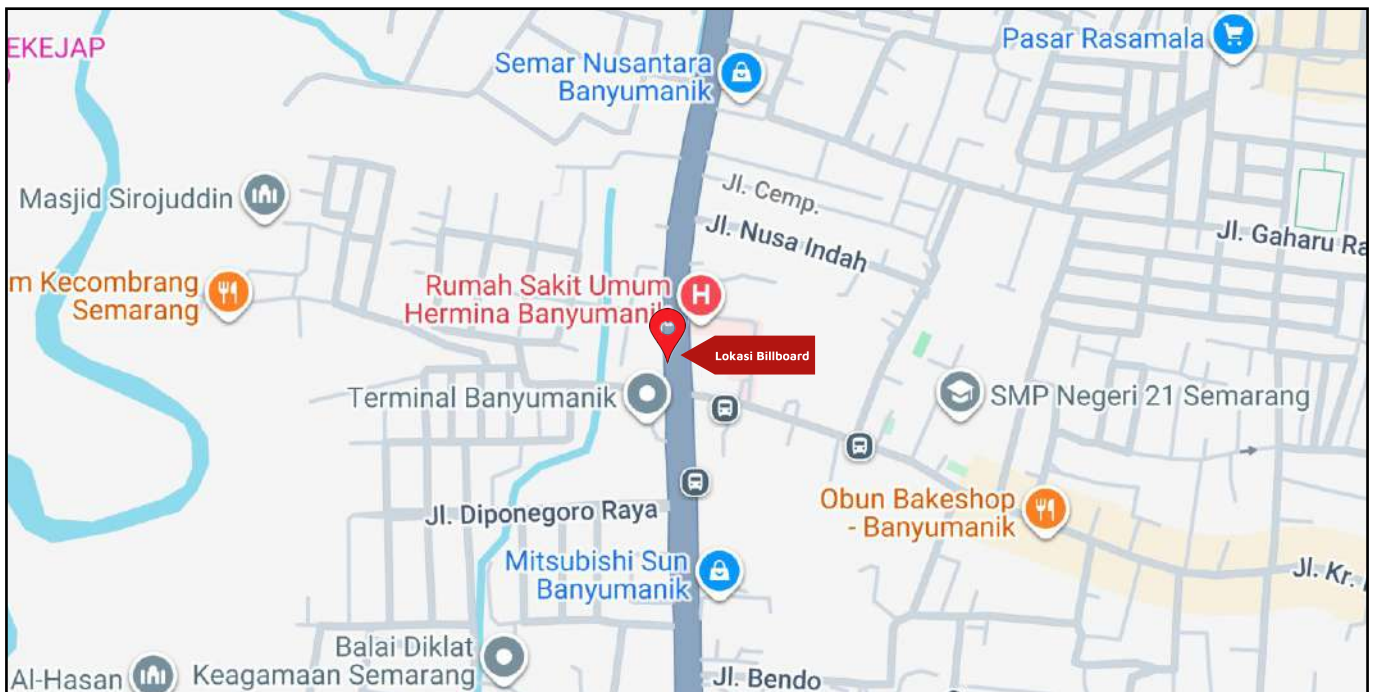

Foto Lokasi

Denah Lokasi

Description : Merupakan area padat lalu lintas, baik kendaraan pribadi maupun umum

**LALU LINTAS HARIAN RATA-RATA**

| Mobil Pribadi | Sepeda Motor | Angkutan Umum | Lain-Lain (Pick Up, Truck, Dsb.) | Jumlah Total |
|---------------|--------------|---------------|----------------------------------|--------------|
| -             | -            | -             | -                                | -            |