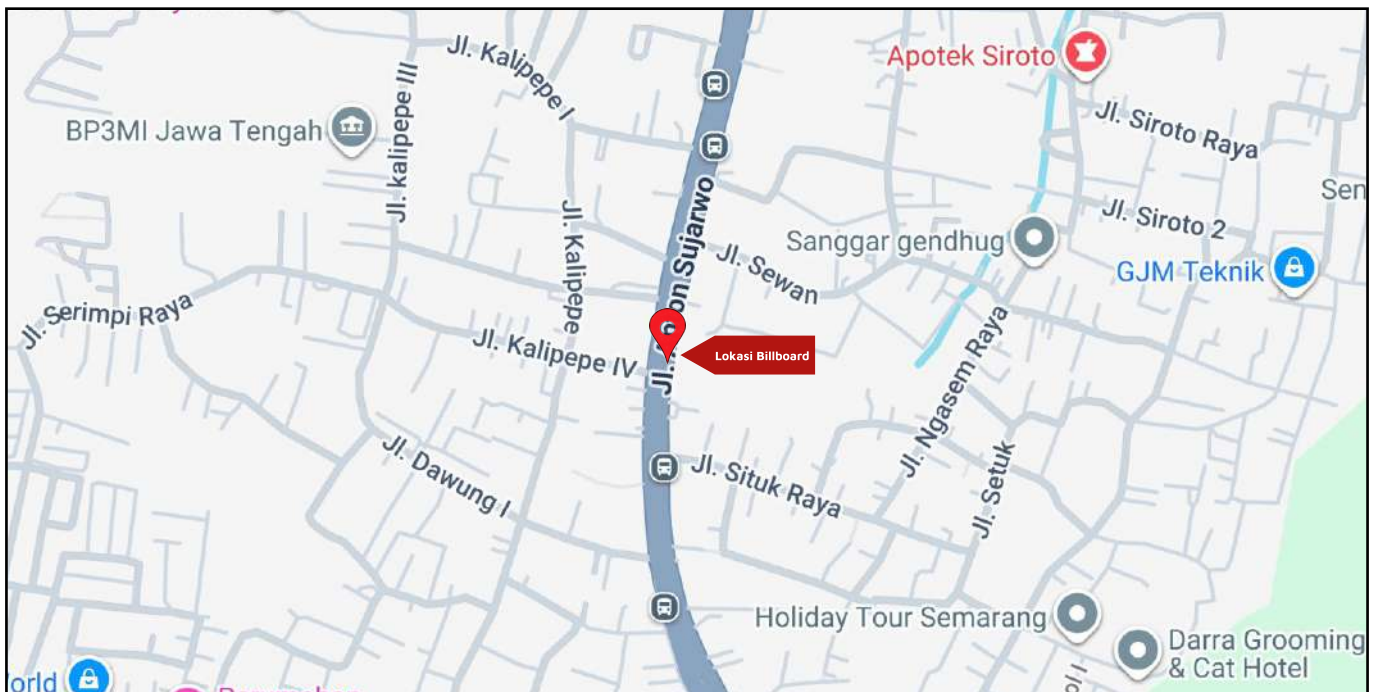

Foto Lokasi

Denah Lokasi

Description : Merupakan area padat lalu lintas, baik kendaraan pribadi maupun umum

LALU LINTAS HARIAN RATA-RATA

Mobil Pribadi	Sepeda Motor	Angkutan Umum	Lain-Lain (Pick Up, Truck, Dsb.)	Jumlah Total
-	-	-	-	-