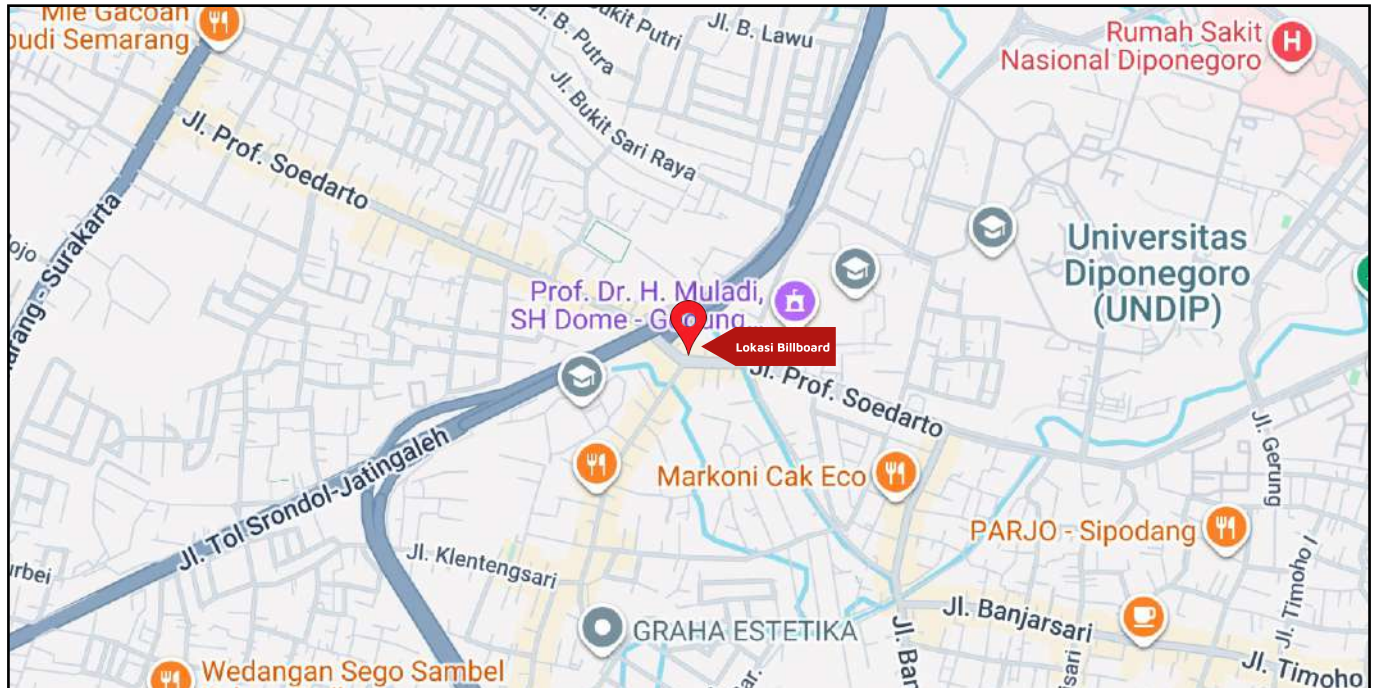

Foto Lokasi

Denah Lokasi

Description : Merupakan area padat lalu lintas, baik kendaraan pribadi maupun umum

LALU LINTAS HARIAN RATA-RATA

Mobil Pribadi	Sepeda Motor	Angkutan Umum	Lain-Lain (Pick Up, Truck, Dsb.)	Jumlah Total
-	-	-	-	-