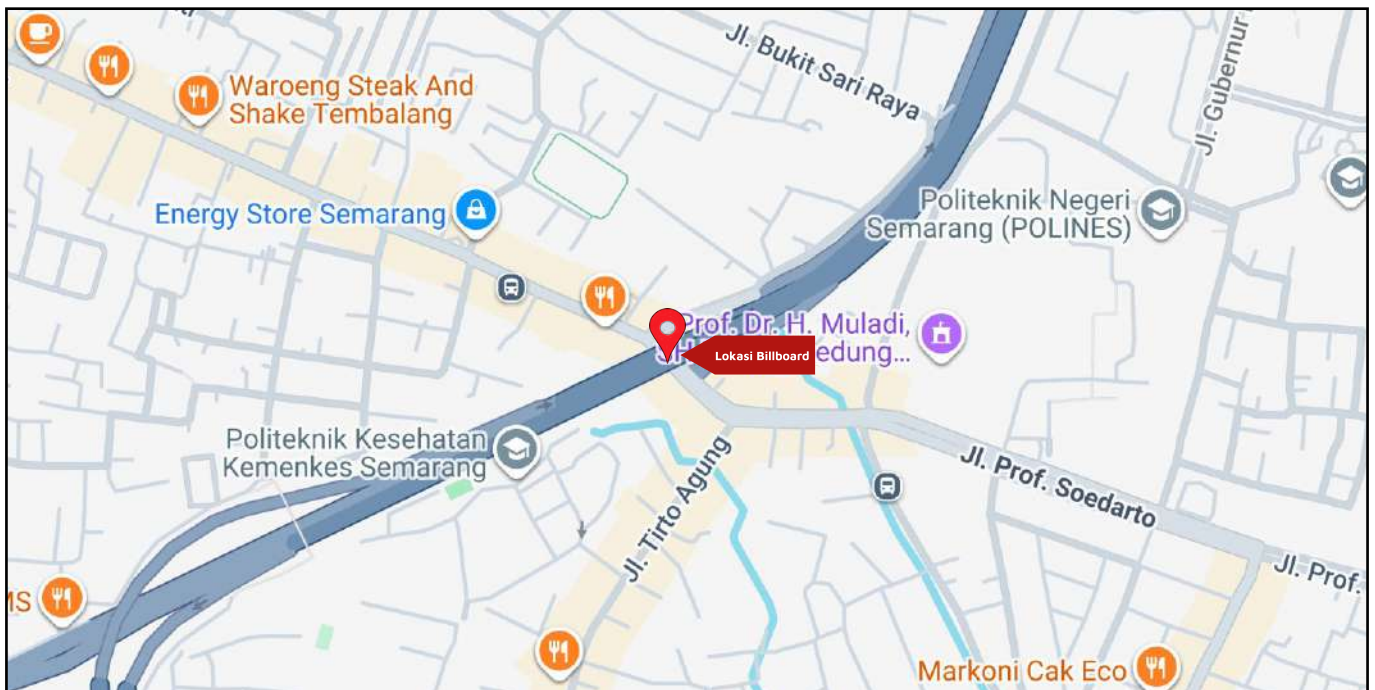

Foto Lokasi

Denah Lokasi

Description : Merupakan area padat lalu lintas, baik kendaraan pribadi maupun umum

LALU LINTAS HARIAN RATA-RATA

Mobil Pribadi	Sepeda Motor	Angkutan Umum	Lain-Lain (Pick Up, Truck, Dsb.)	Jumlah Total
-	-	-	-	-