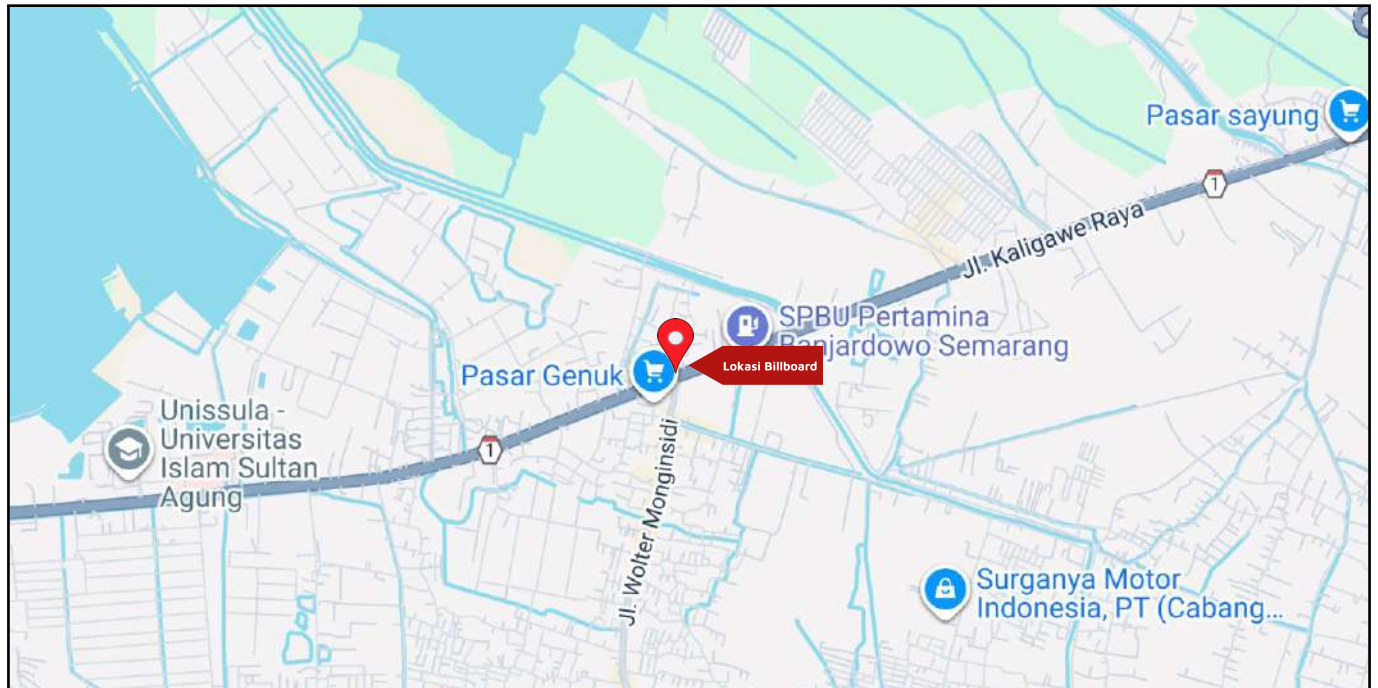

Foto Lokasi

Denah Lokasi

Description : Merupakan area padat lalu lintas, baik kendaraan pribadi maupun umum

LALU LINTAS HARIAN RATA-RATA

Mobil Pribadi	Sepeda Motor	Angkutan Umum	Lain-Lain (Pick Up, Truck, Dsb.)	Jumlah Total
-	-	-	-	-