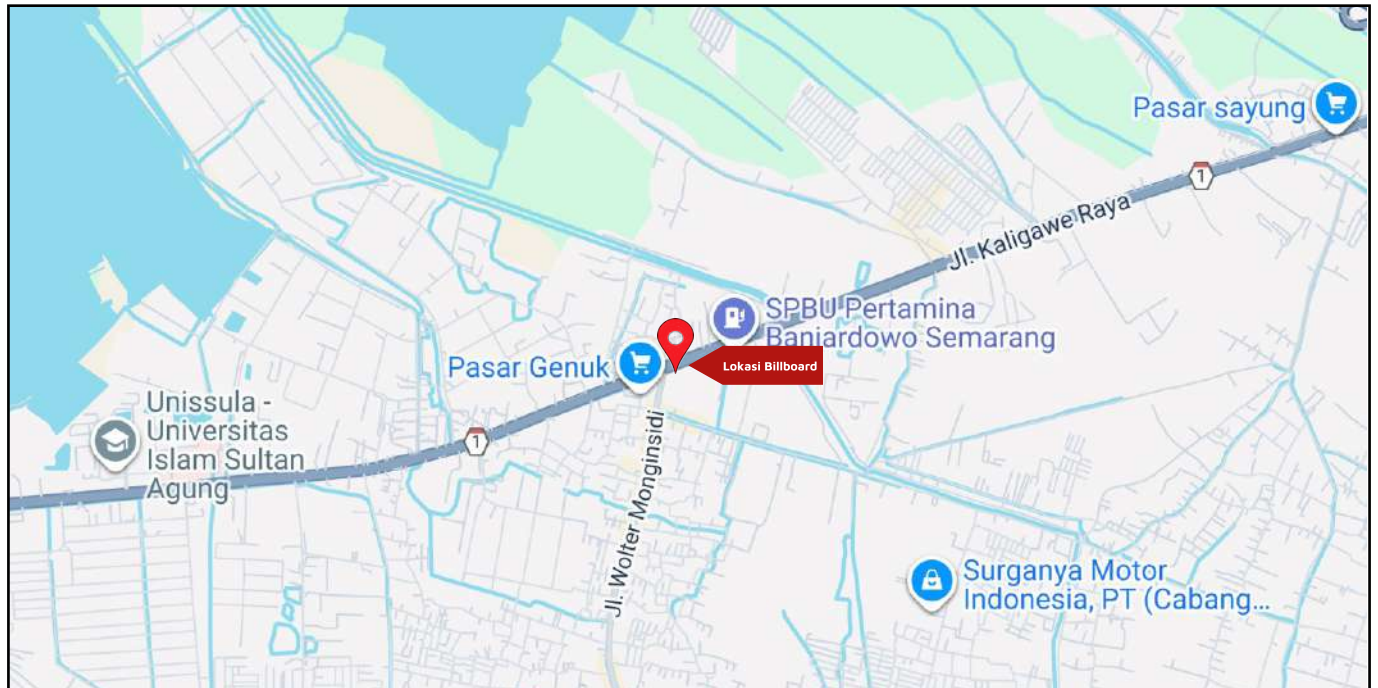

Foto Lokasi

Denah Lokasi

Description : Merupakan area padat lalu lintas, baik kendaraan pribadi maupun umum

LALU LINTAS HARIAN RATA-RATA

Mobil Pribadi	Sepeda Motor	Angkutan Umum	Lain-Lain (Pick Up, Truck, Dsb.)	Jumlah Total
-	-	-	-	-