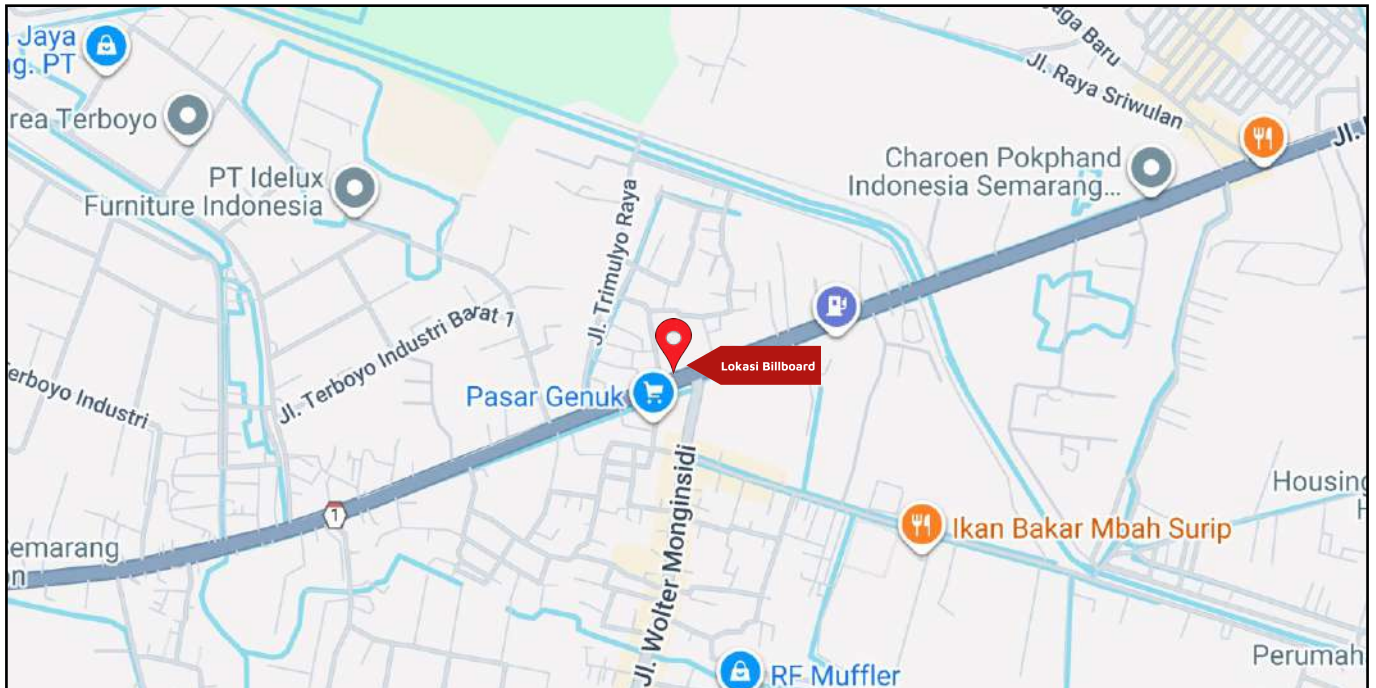

Foto Lokasi

Denah Lokasi

Description : Merupakan area padat lalu lintas, baik kendaraan pribadi maupun umum

LALU LINTAS HARIAN RATA-RATA

Mobil Pribadi	Sepeda Motor	Angkutan Umum	Lain-Lain (Pick Up, Truck, Dsb.)	Jumlah Total
-	-	-	-	-