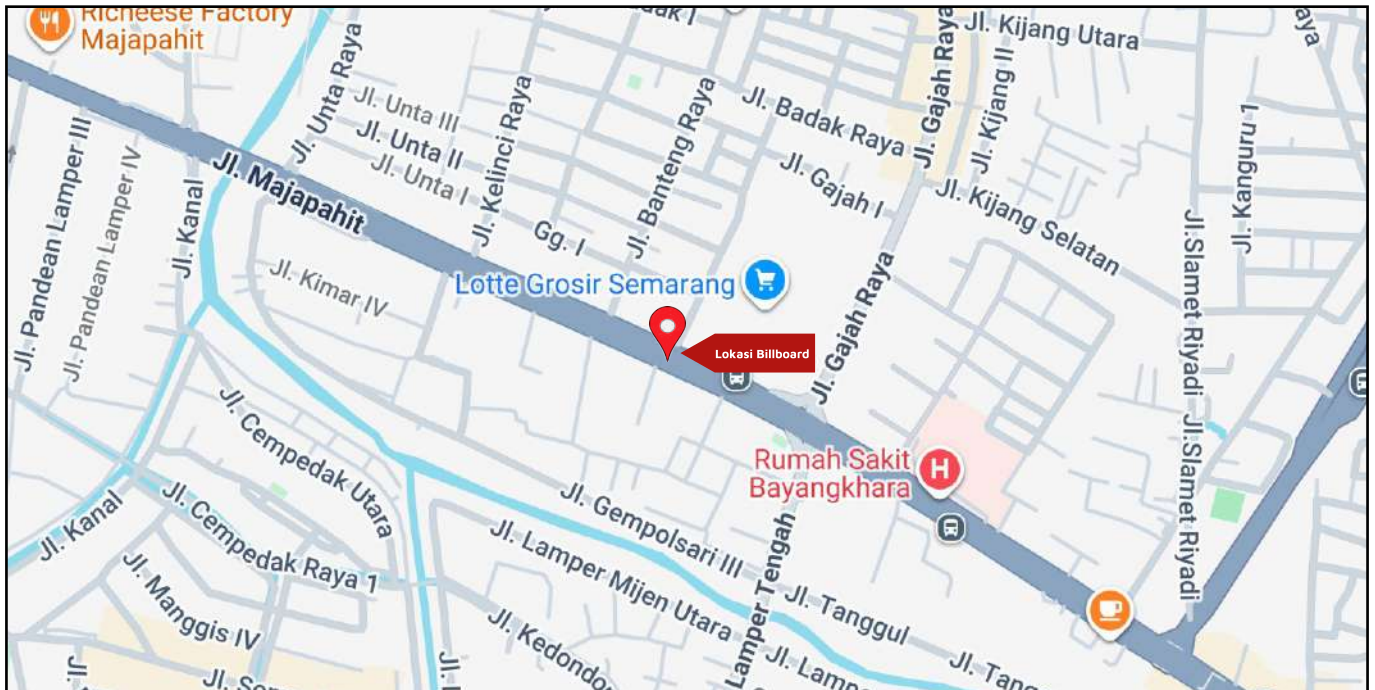

Foto Lokasi

Denah Lokasi

Description : Merupakan area padat lalu lintas, baik kendaraan pribadi maupun umum

**LALU LINTAS HARIAN RATA-RATA**

Mobil Pribadi	Sepeda Motor	Angkutan Umum	Lain-Lain (Pick Up, Truck, Dsb.)	Jumlah Total
-	-	-	-	-