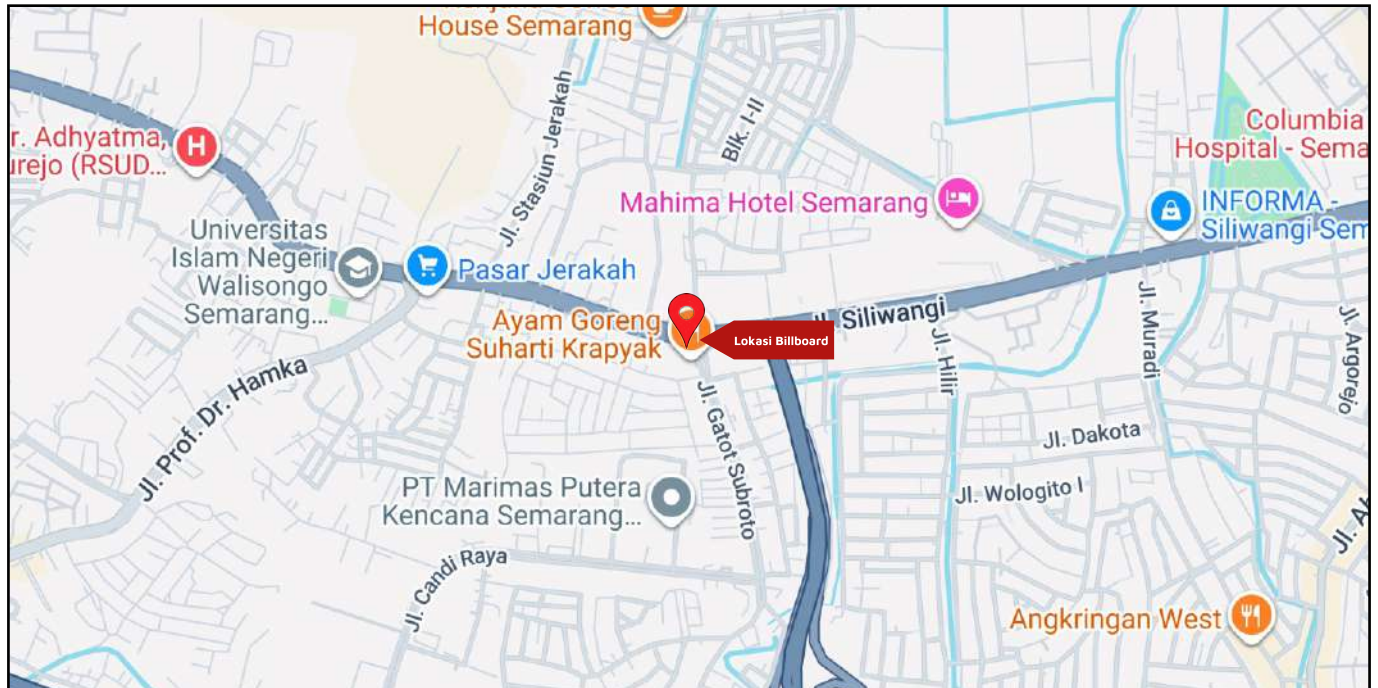

Foto Lokasi

Denah Lokasi

Description : Merupakan area padat lalu lintas, baik kendaraan pribadi maupun umum

LALU LINTAS HARIAN RATA-RATA

Mobil Pribadi	Sepeda Motor	Angkutan Umum	Lain-Lain (Pick Up, Truck, Dsb.)	Jumlah Total
-	-	-	-	-