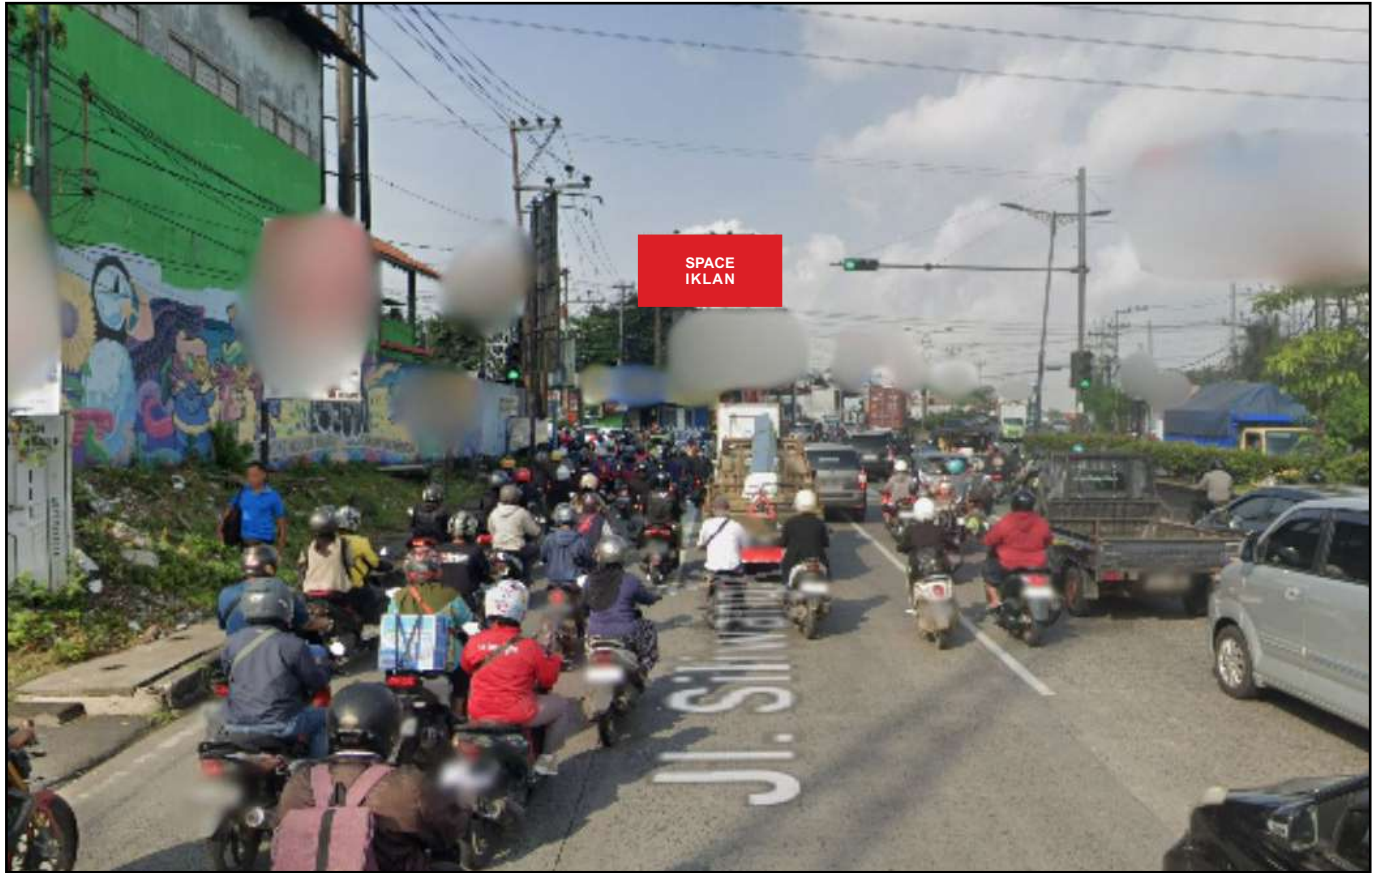

Foto Lokasi

Denah Lokasi

Description : Merupakan area padat lalu lintas, baik kendaraan pribadi maupun umum

LALU LINTAS HARIAN RATA-RATA

Mobil Pribadi	Sepeda Motor	Angkutan Umum	Lain-Lain (Pick Up, Truck, Dsb.)	Jumlah Total
-	-	-	-	-