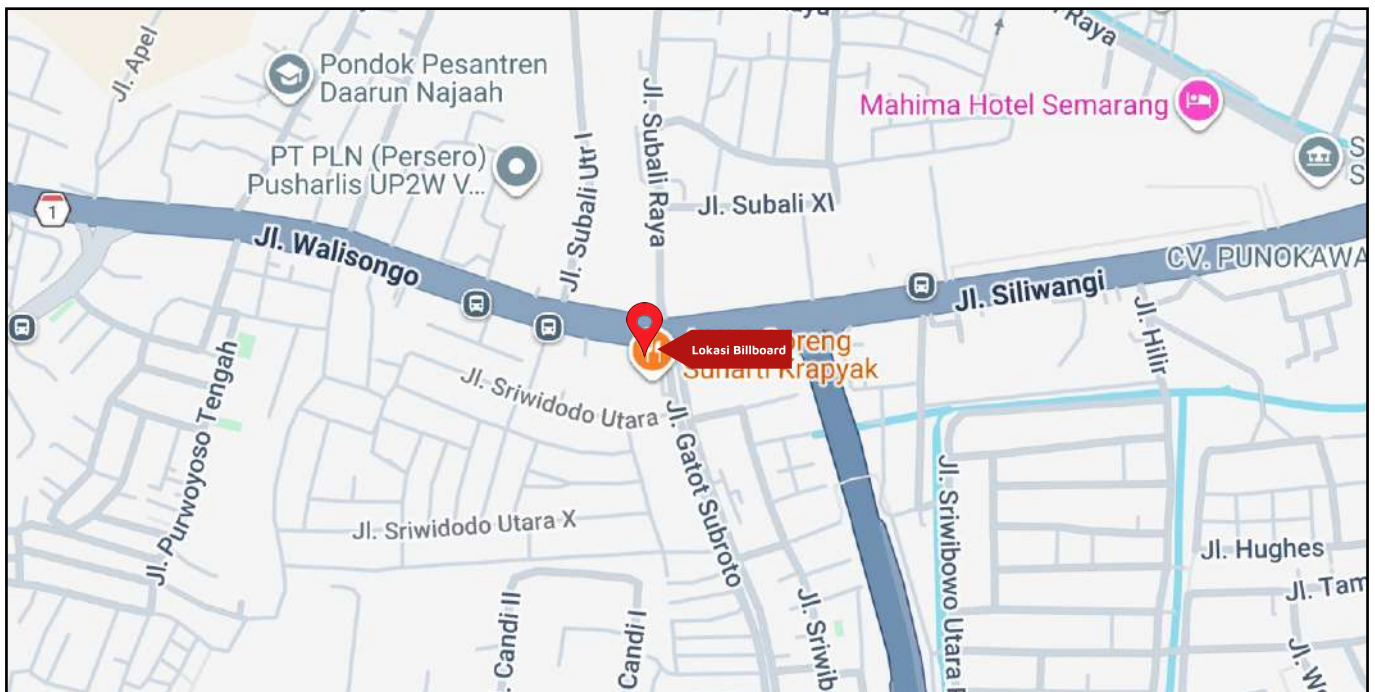

Foto Lokasi

Denah Lokasi

Description : Merupakan area padat lalu lintas, baik kendaraan pribadi maupun umum

LALU LINTAS HARIAN RATA-RATA

Mobil Pribadi	Sepeda Motor	Angkutan Umum	Lain-Lain (Pick Up, Truck, Dsb.)	Jumlah Total
-	-	-	-	-