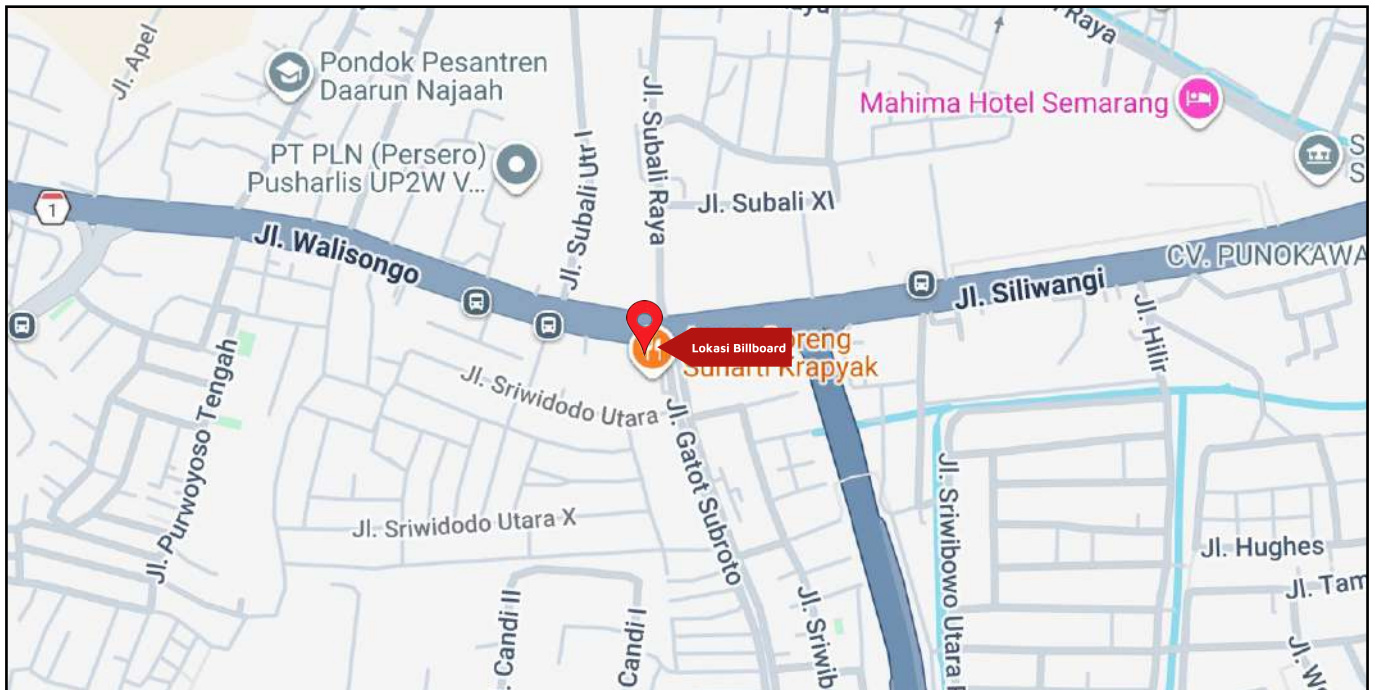

Foto Lokasi

Denah Lokasi

Description : Merupakan area padat lalu lintas, baik kendaraan pribadi maupun umum

LALU LINTAS HARIAN RATA-RATA

Mobil Pribadi	Sepeda Motor	Angkutan Umum	Lain-Lain (Pick Up, Truck, Dsb.)	Jumlah Total
-	-	-	-	-