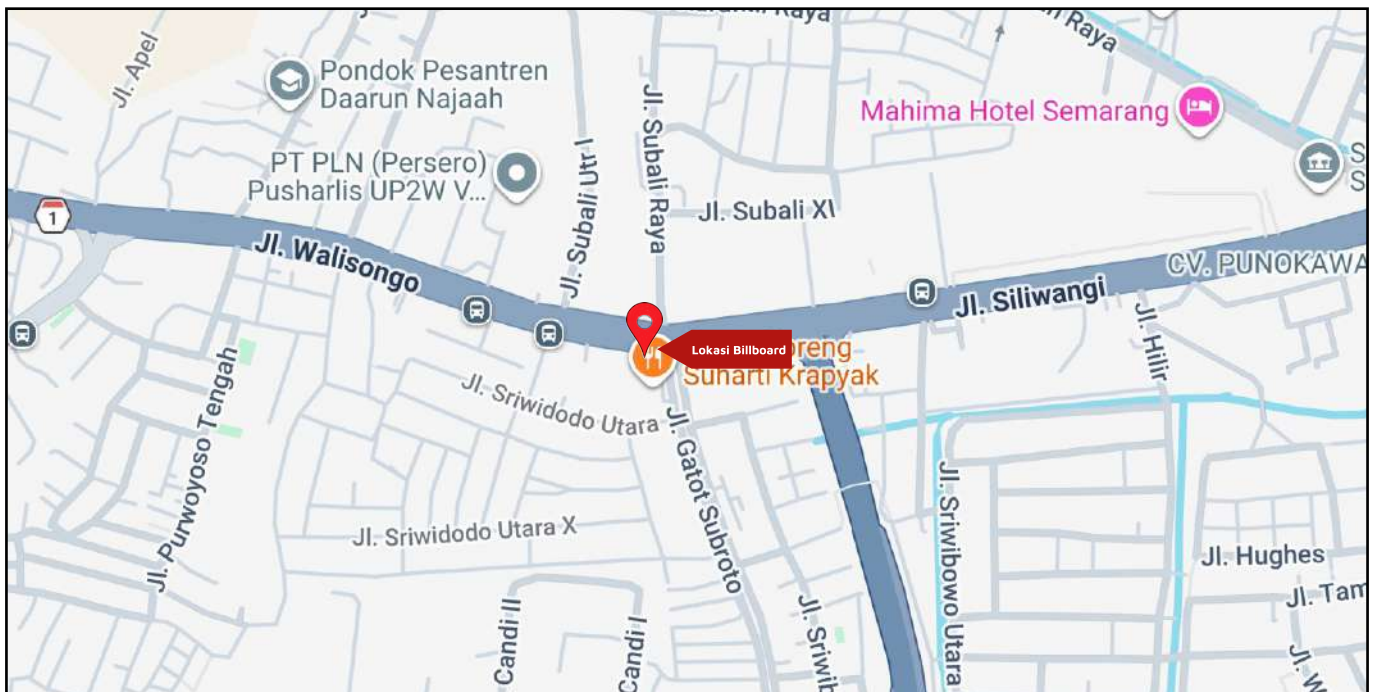

Foto Lokasi

Denah Lokasi

Description : Merupakan area padat lalu lintas, baik kendaraan pribadi maupun umum

LALU LINTAS HARIAN RATA-RATA

Mobil Pribadi	Sepeda Motor	Angkutan Umum	Lain-Lain (Pick Up, Truck, Dsb.)	Jumlah Total
-	-	-	-	-