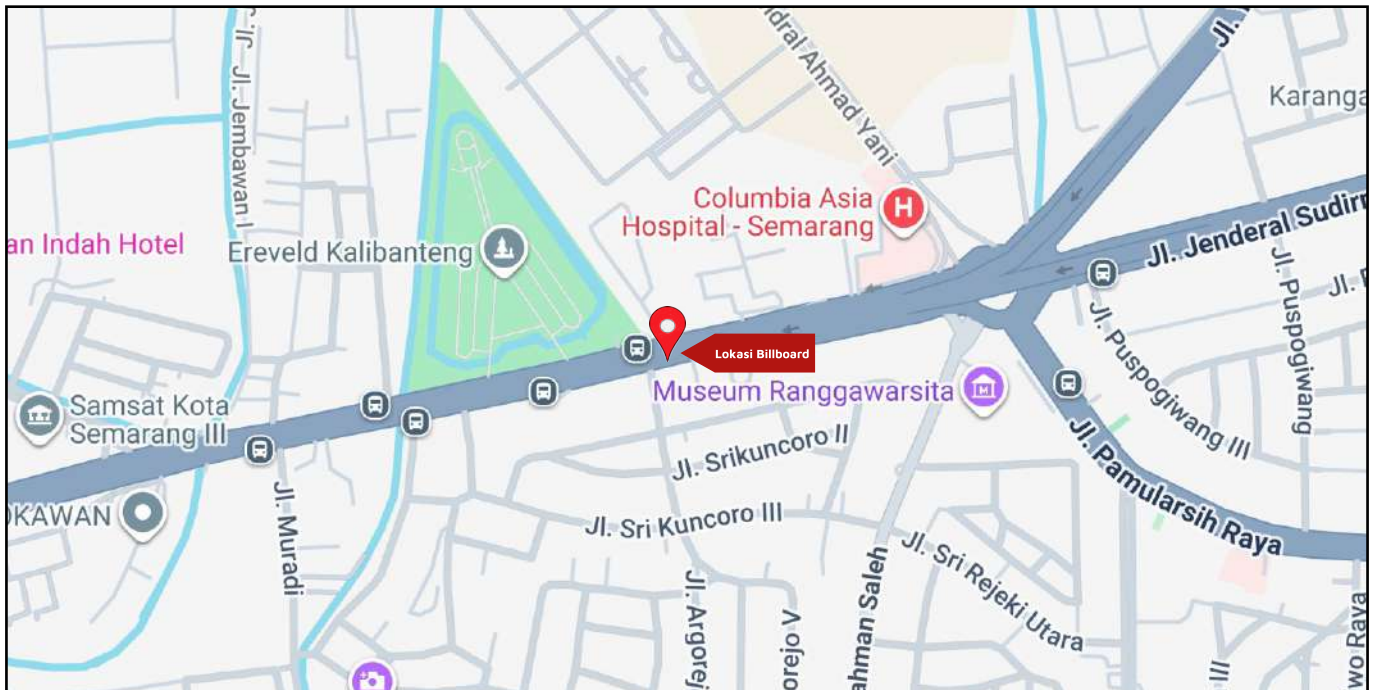

Foto Lokasi

Denah Lokasi

Description : Merupakan area padat lalu lintas, baik kendaraan pribadi maupun umum

LALU LINTAS HARIAN RATA-RATA

Mobil Pribadi	Sepeda Motor	Angkutan Umum	Lain-Lain (Pick Up, Truck, Dsb.)	Jumlah Total
-	-	-	-	-