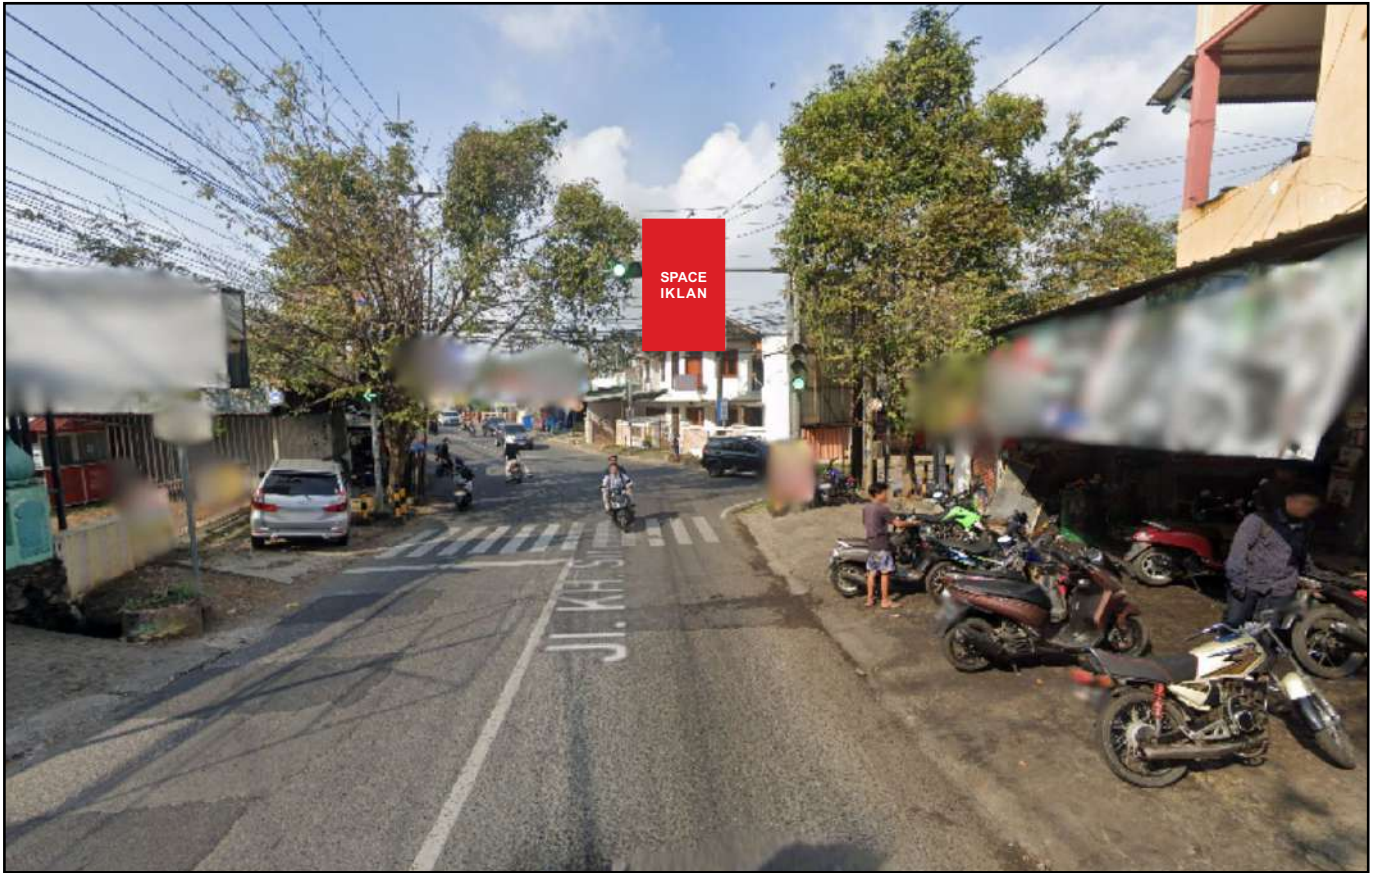

Foto Lokasi

Denah Lokasi

Description : Merupakan area padat lalu lintas, baik kendaraan pribadi maupun umum

LALU LINTAS HARIAN RATA-RATA

Mobil Pribadi	Sepeda Motor	Angkutan Umum	Lain-Lain (Pick Up, Truck, Dsb.)	Jumlah Total
-	-	-	-	-