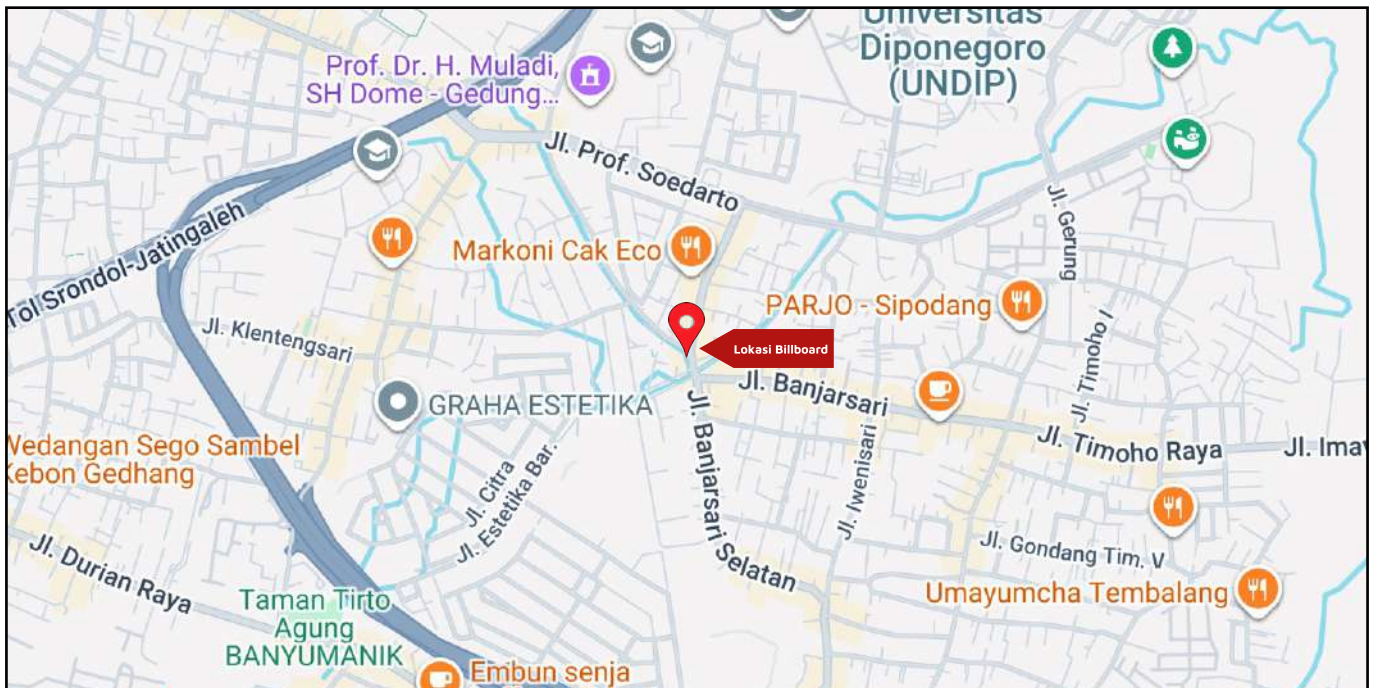

Foto Lokasi

Denah Lokasi

Description : Merupakan area padat lalu lintas, baik kendaraan pribadi maupun umum

LALU LINTAS HARIAN RATA-RATA

Mobil Pribadi	Sepeda Motor	Angkutan Umum	Lain-Lain (Pick Up, Truck, Dsb.)	Jumlah Total
-	-	-	-	-