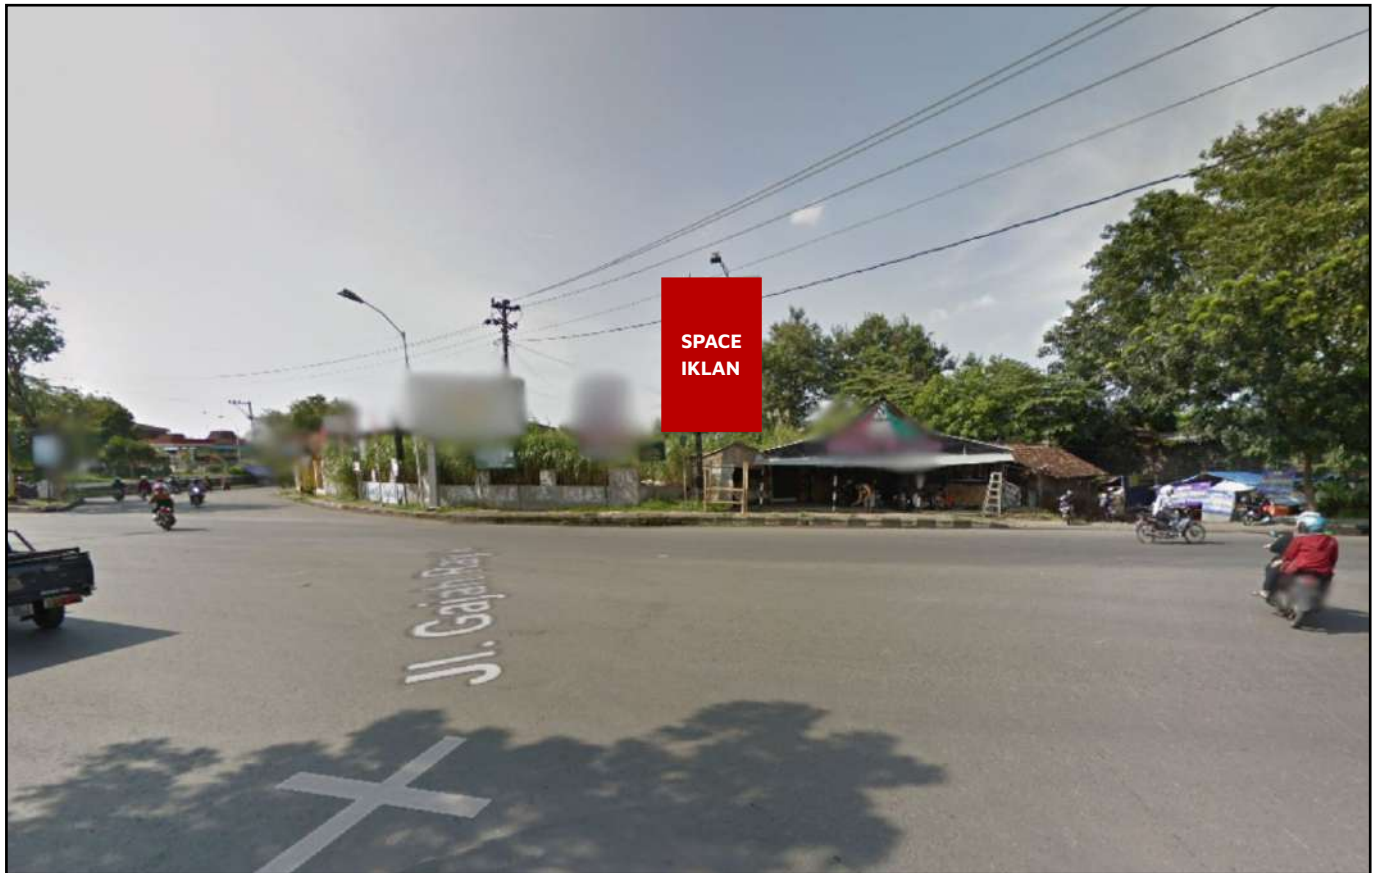

Foto Lokasi

Denah Lokasi

Description : Merupakan area padat lalu lintas, baik kendaraan pribadi maupun umum

LALU LINTAS HARIAN RATA-RATA

Mobil Pribadi	Sepeda Motor	Angkutan Umum	Lain-Lain (Pick Up, Truck, Dsb.)	Jumlah Total
-	-	-	-	-