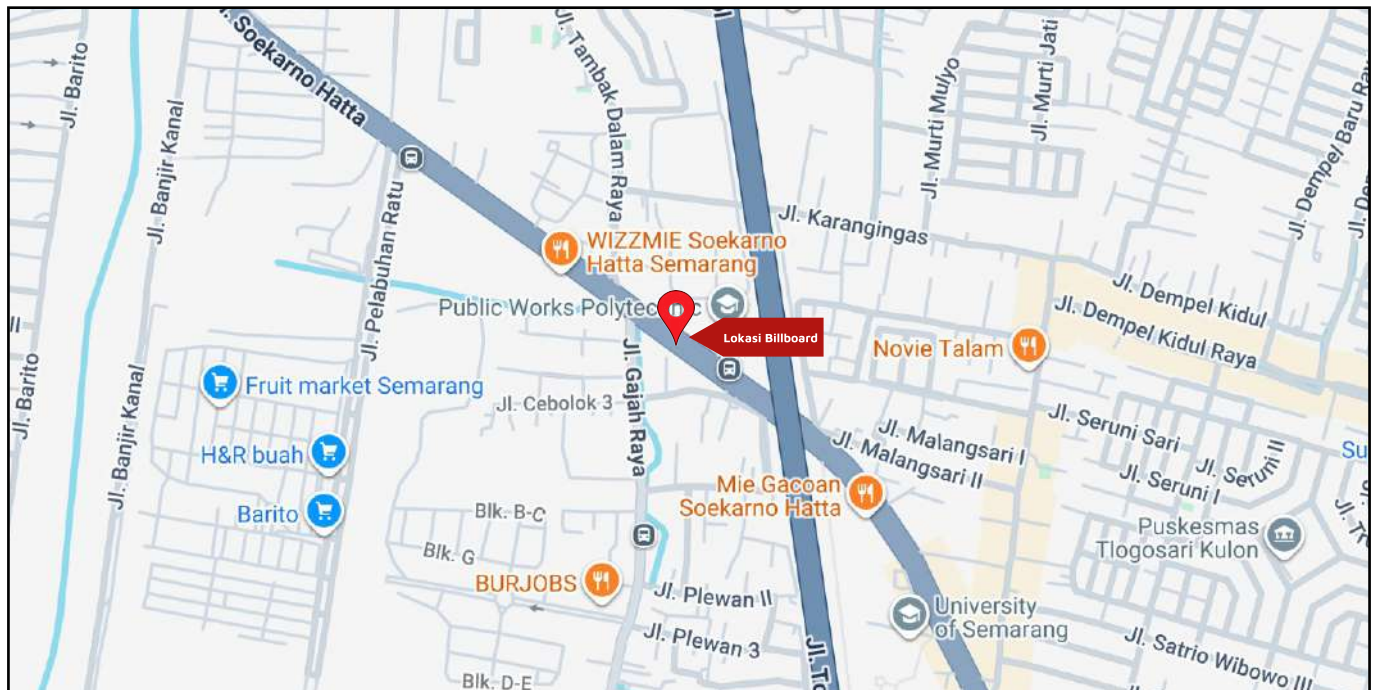

Foto Lokasi

Denah Lokasi

Description : Merupakan area padat lalu lintas, baik kendaraan pribadi maupun umum

LALU LINTAS HARIAN RATA-RATA

Mobil Pribadi	Sepeda Motor	Angkutan Umum	Lain-Lain (Pick Up, Truck, Dsb.)	Jumlah Total
-	-	-	-	-