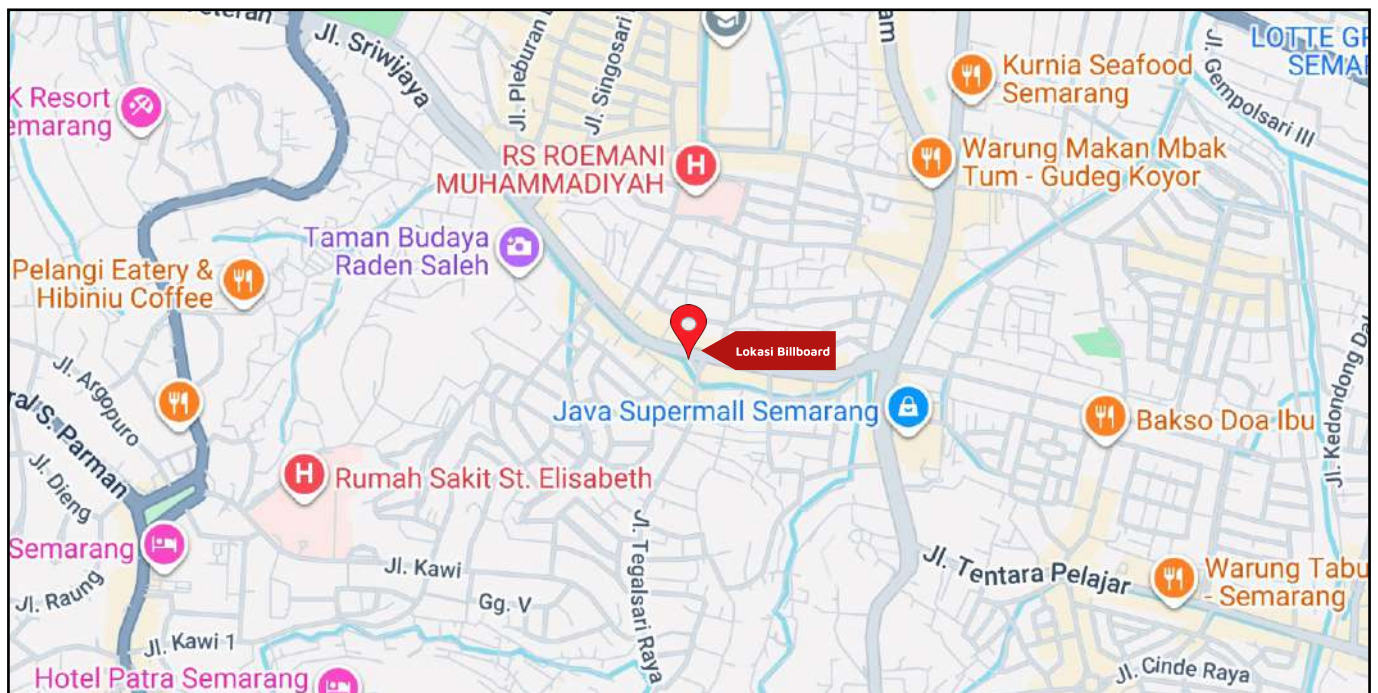

Foto Lokasi

Denah Lokasi

Description : Merupakan area pusat lalu lintas, baik kendaraan pribadi maupun umum

LALU LINTAS HARIAN RATA-RATA

Mobil Pribadi	Sepeda Motor	Angkutan Umum	Lain-Lain (Pick Up, Truck, Dsb.)	Jumlah Total
-	-	-	-	-