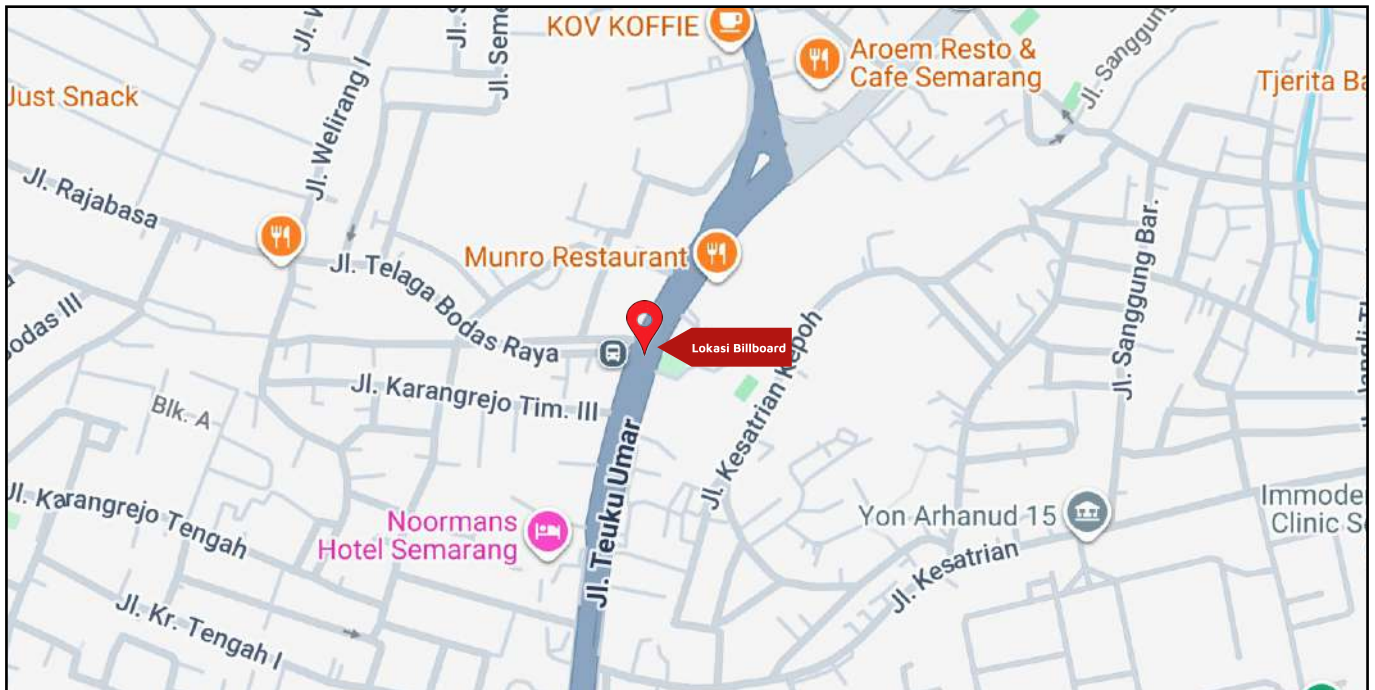

Foto Lokasi

Denah Lokasi

Description : Merupakan area padat lalu lintas, baik kendaraan pribadi maupun umum

LALU LINTAS HARIAN RATA-RATA

Mobil Pribadi	Sepeda Motor	Angkutan Umum	Lain-Lain (Pick Up, Truck, Dsb.)	Jumlah Total
-	-	-	-	-