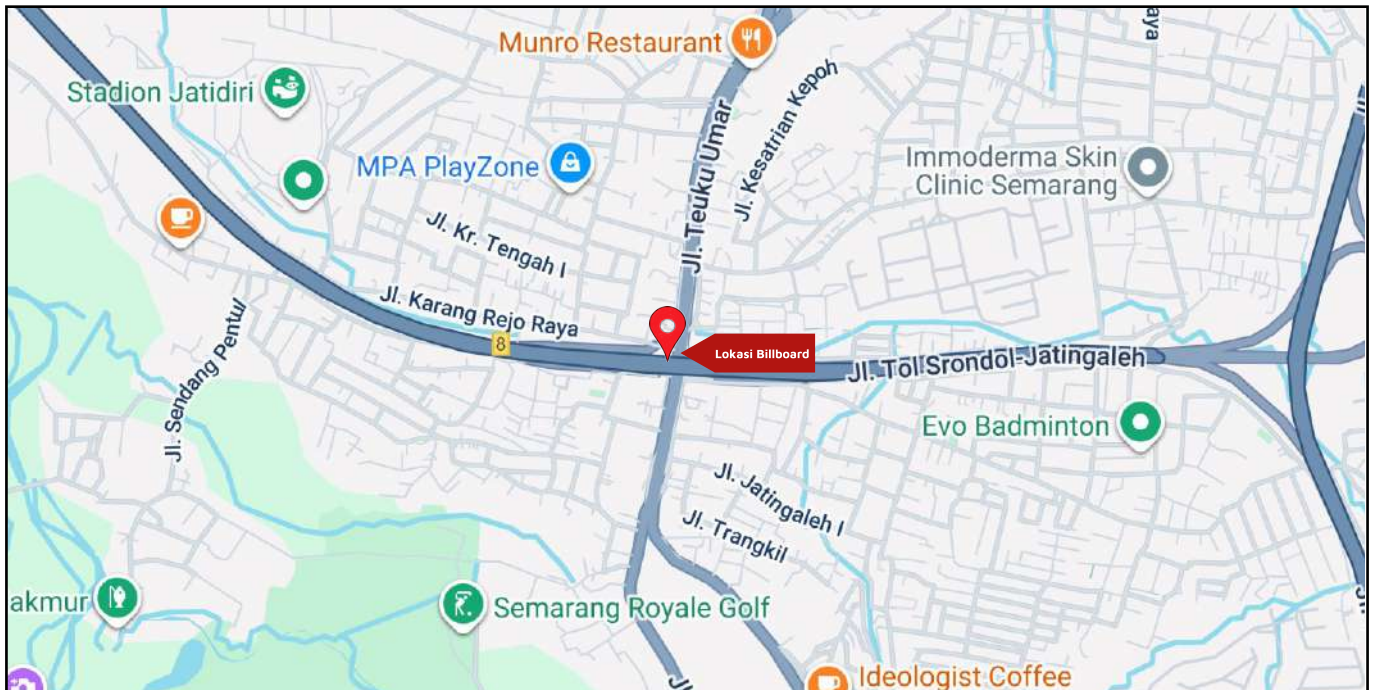

Foto Lokasi

Denah Lokasi

Description : Merupakan area padat lalu lintas, baik kendaraan pribadi maupun umum

LALU LINTAS HARIAN RATA-RATA

Mobil Pribadi	Sepeda Motor	Angkutan Umum	Lain-Lain (Pick Up, Truck, Dsb.)	Jumlah Total
-	-	-	-	-