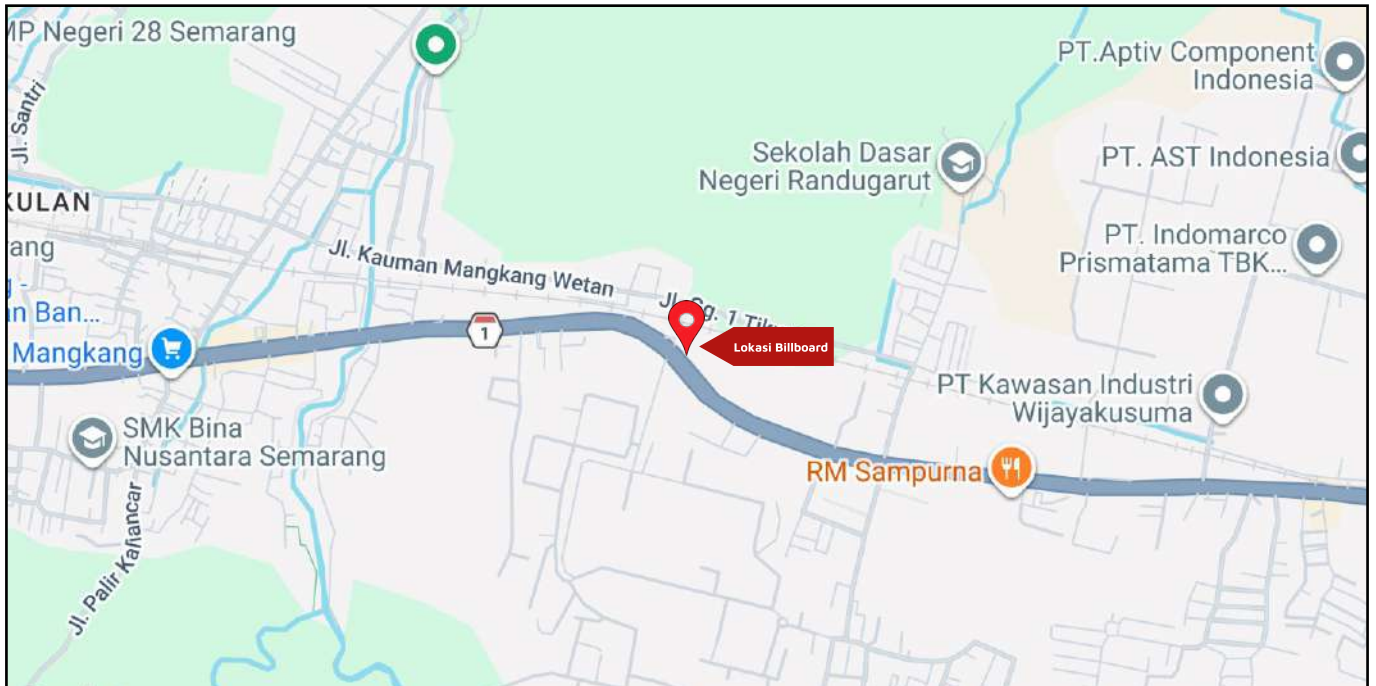

Foto Lokasi

Denah Lokasi

Description : Merupakan area padat lalu lintas, baik kendaraan pribadi maupun umum

LALU LINTAS HARIAN RATA-RATA

Mobil Pribadi	Sepeda Motor	Angkutan Umum	Lain-Lain (Pick Up, Truck, Dsb.)	Jumlah Total
-	-	-	-	-