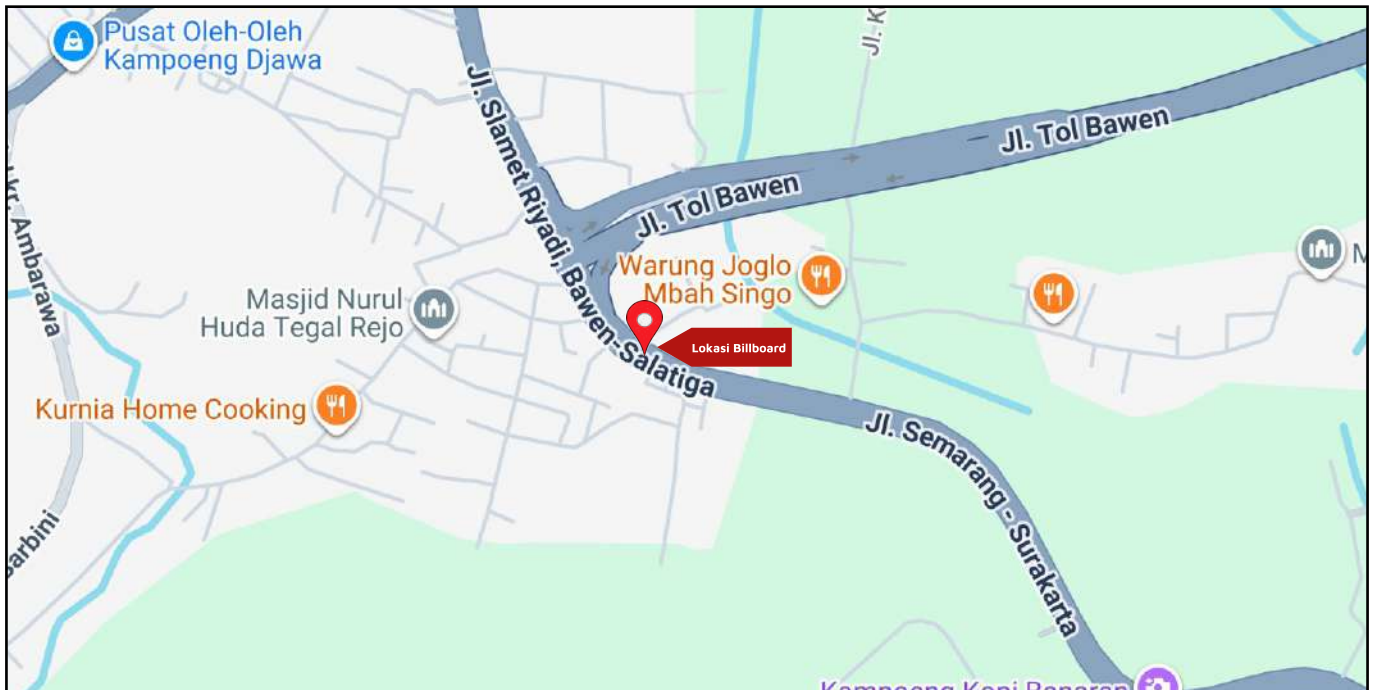

Foto Lokasi

Denah Lokasi

Description : Merupakan area padat lalu lintas, baik kendaraan pribadi maupun umum

LALU LINTAS HARIAN RATA-RATA

Mobil Pribadi	Sepeda Motor	Angkutan Umum	Lain-Lain (Pick Up, Truck, Dsb.)	Jumlah Total
-	-	-	-	-