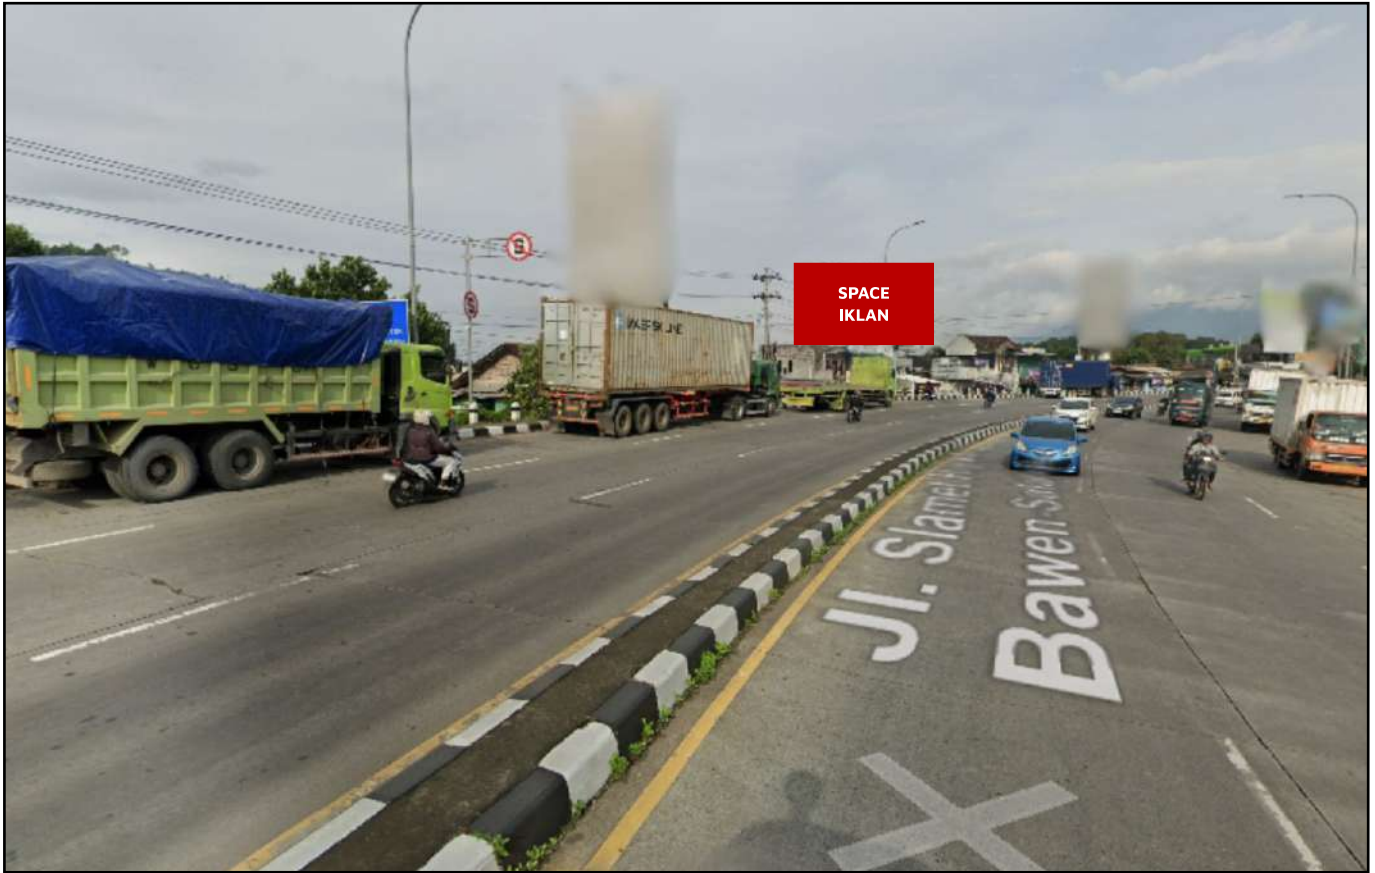

Foto Lokasi

Denah Lokasi

Description : Merupakan area padat lalu lintas, baik kendaraan pribadi maupun umum

LALU LINTAS HARIAN RATA-RATA

Mobil Pribadi	Sepeda Motor	Angkutan Umum	Lain-Lain (Pick Up, Truck, Dsb.)	Jumlah Total
-	-	-	-	-