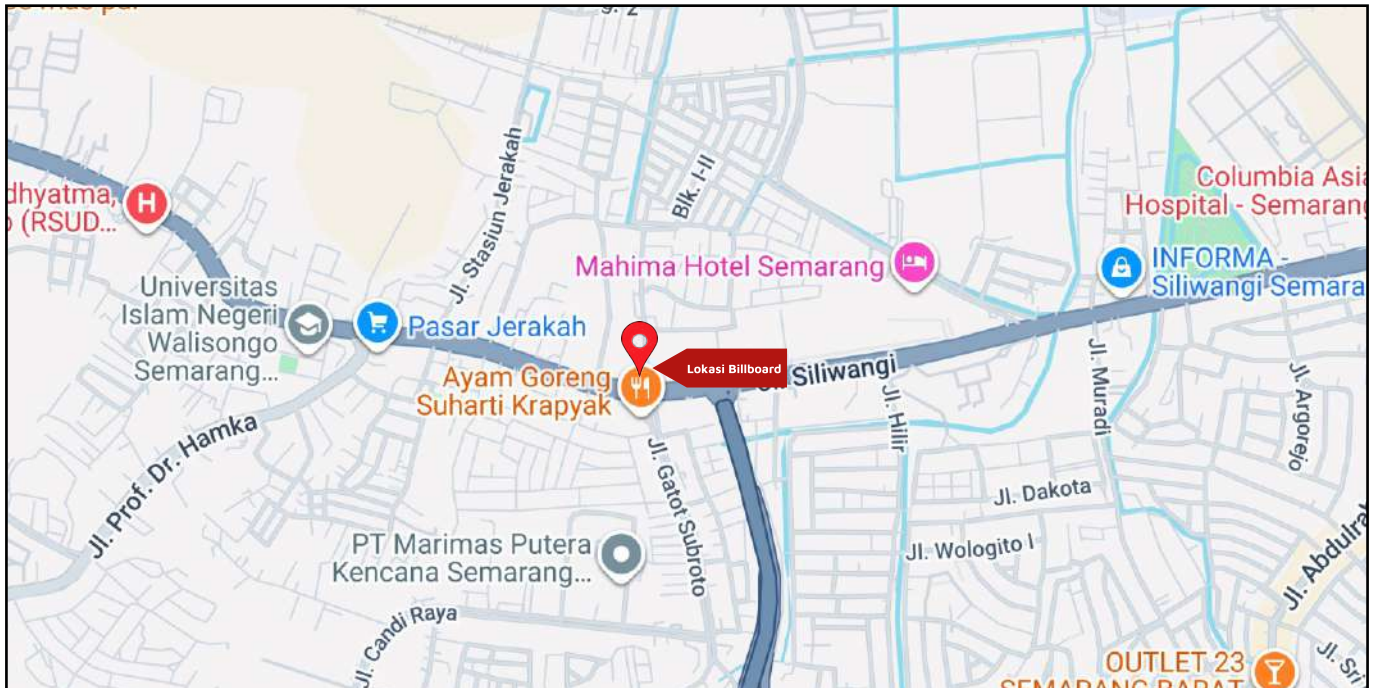

Foto Lokasi

Denah Lokasi

Description : Merupakan area padat lalu lintas, baik kendaraan pribadi maupun umum

**LALU LINTAS HARIAN RATA-RATA**

Mobil Pribadi	Sepeda Motor	Angkutan Umum	Lain-Lain (Pick Up, Truck, Dsb.)	Jumlah Total
-	-	-	-	-