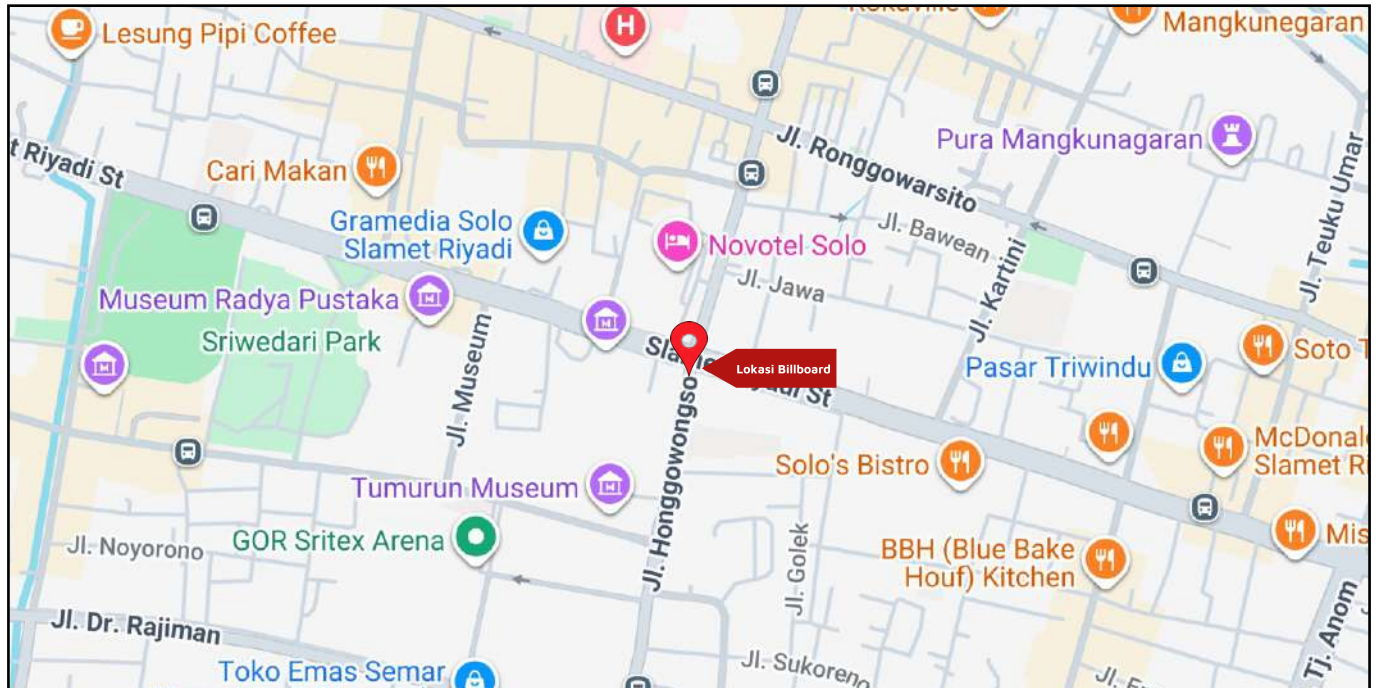

Foto Lokasi

Denah Lokasi

Description : Merupakan area padat lalu lintas, baik kendaraan pribadi maupun umum

LALU LINTAS HARIAN RATA-RATA

Mobil Pribadi	Sepeda Motor	Angkutan Umum	Lain-Lain (Pick Up, Truck, Dsb.)	Jumlah Total
-	-	-	-	-