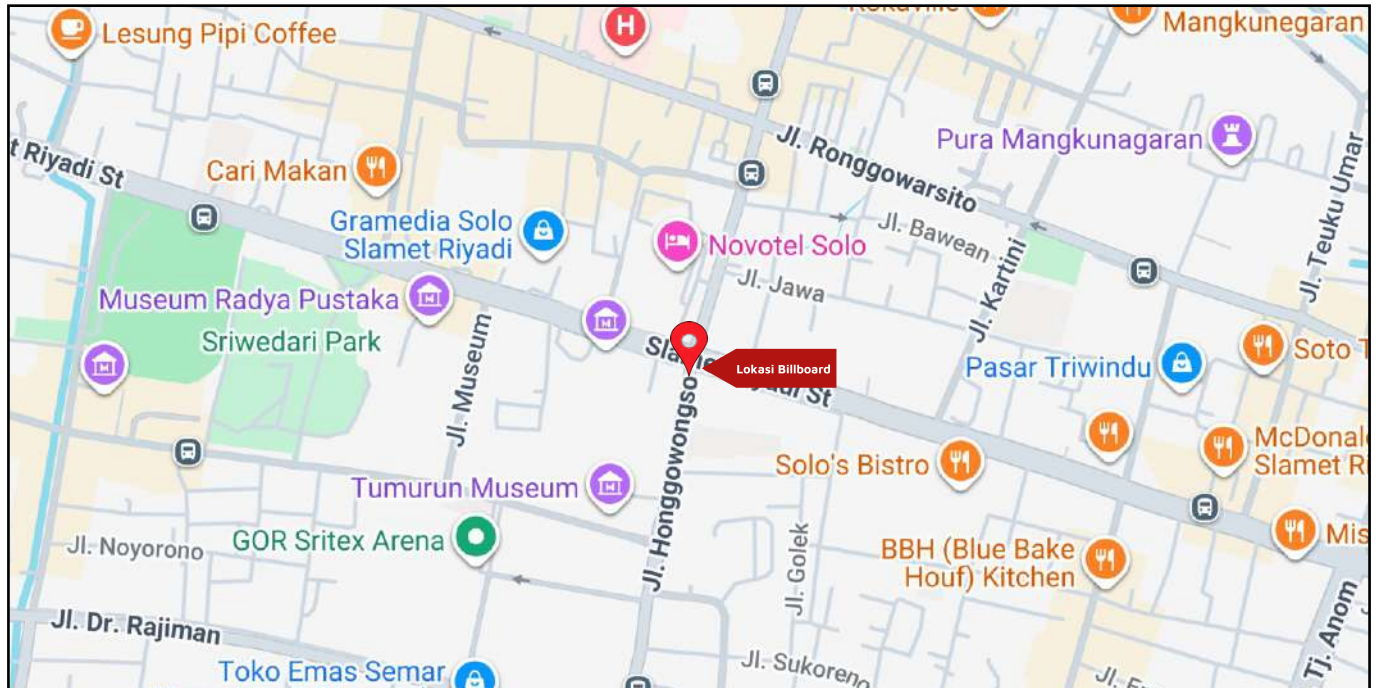

Foto Lokasi

Denah Lokasi

Description : Merupakan area padat lalu lintas, baik kendaraan pribadi maupun umum

**LALU LINTAS HARIAN RATA-RATA**

Mobil Pribadi	Sepeda Motor	Angkutan Umum	Lain-Lain (Pick Up, Truck, Dsb.)	Jumlah Total
-	-	-	-	-