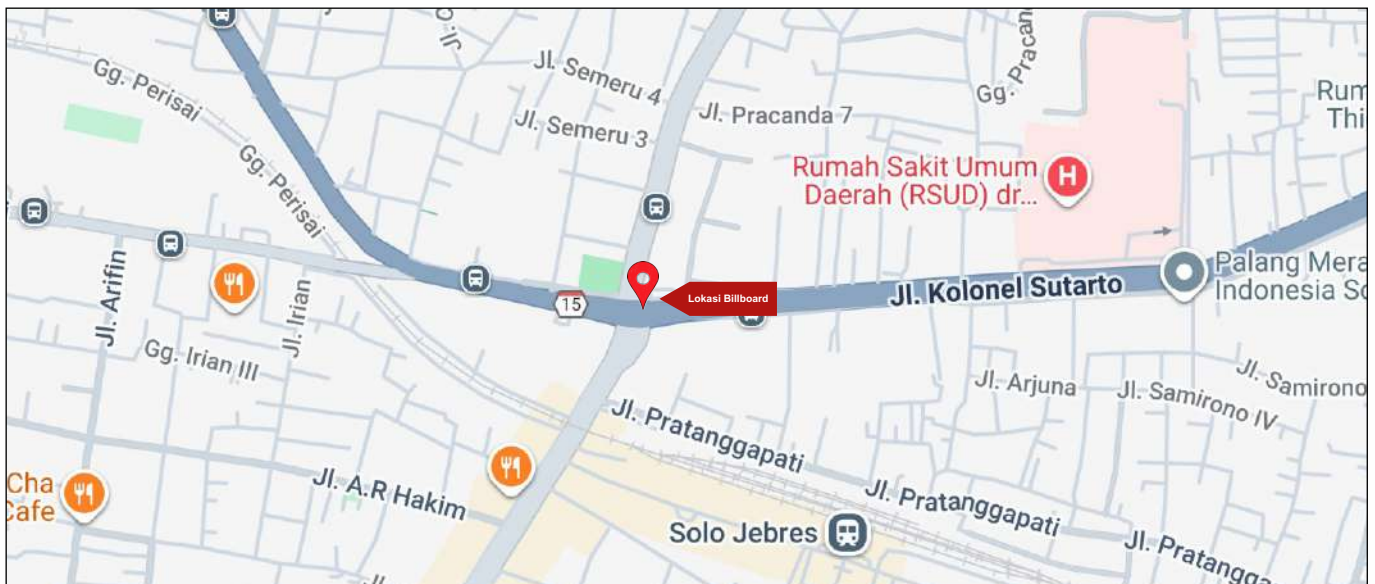

Foto Lokasi

Denah Lokasi

Description : Merupakan area padat lalu lintas, baik kendaraan pribadi maupun umum

LALU LINTAS HARIAN RATA-RATA

Mobil Pribadi	Sepeda Motor	Angkutan Umum	Lain-Lain (Pick Up, Truck, Dsb.)	Jumlah Total
-	-	-	-	-