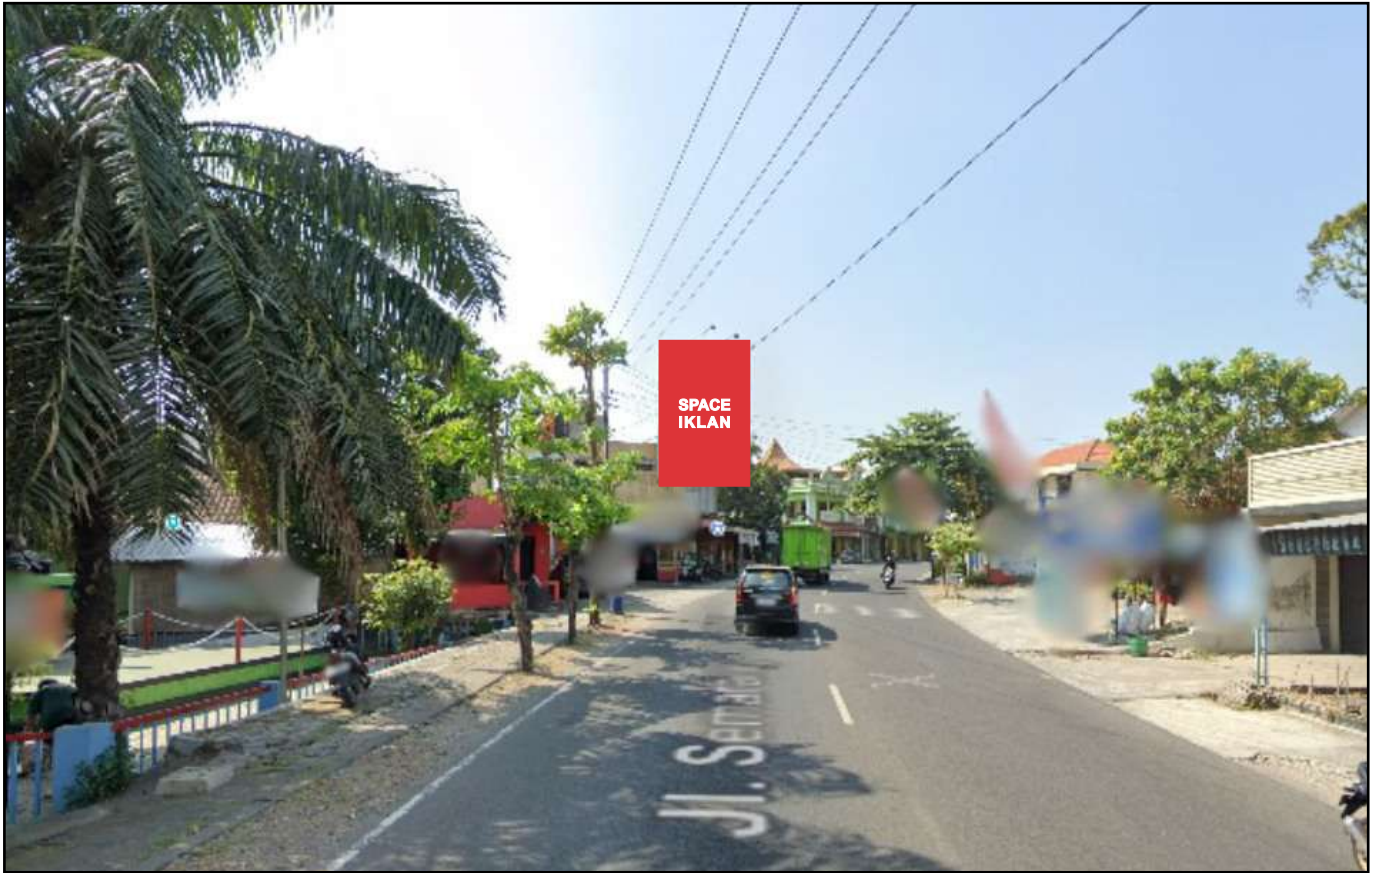

Foto Lokasi

Denah Lokasi

Description : Merupakan area padat lalu lintas, baik kendaraan pribadi maupun umum

LALU LINTAS HARIAN RATA-RATA

Mobil Pribadi	Sepeda Motor	Angkutan Umum	Lain-Lain (Pick Up, Truck, Dsb.)	Jumlah Total
-	-	-	-	-