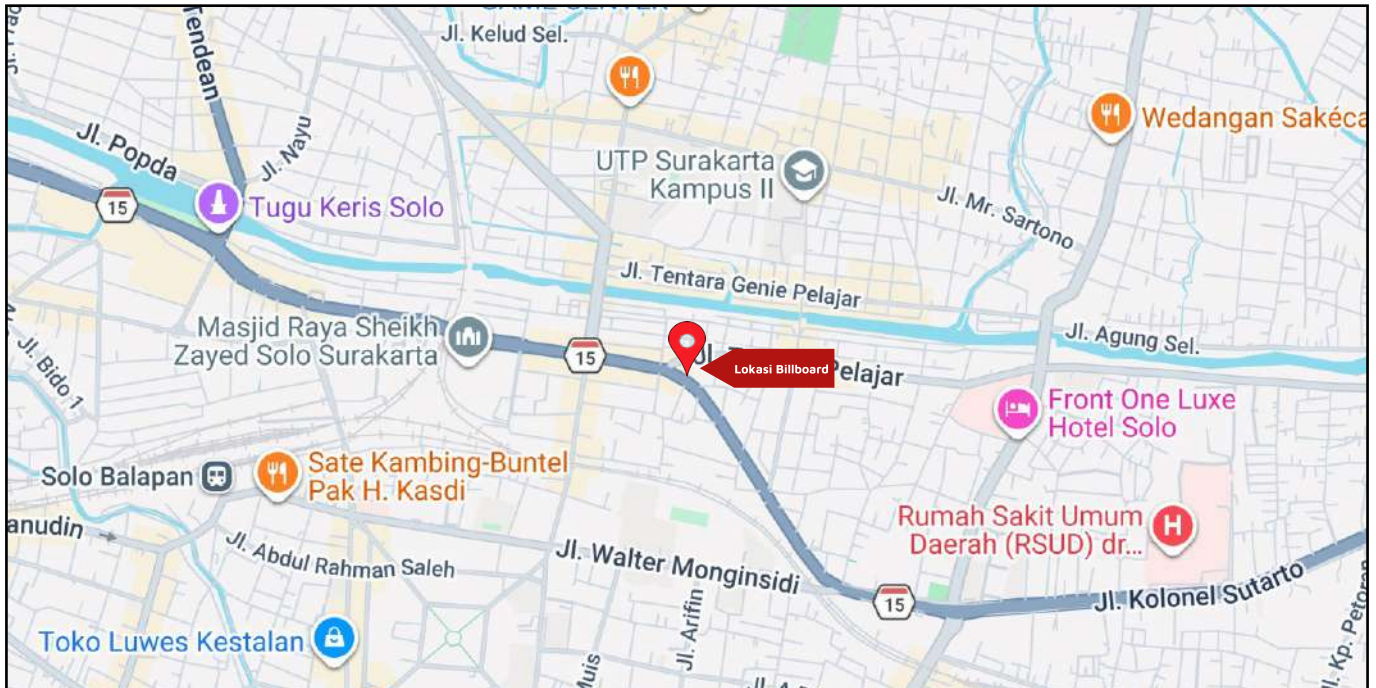

Foto Lokasi

Denah Lokasi

Description : Merupakan area padat lalu lintas, baik kendaraan pribadi maupun umum

LALU LINTAS HARIAN RATA-RATA

Mobil Pribadi	Sepeda Motor	Angkutan Umum	Lain-Lain (Pick Up, Truck, Dsb.)	Jumlah Total
-	-	-	-	-