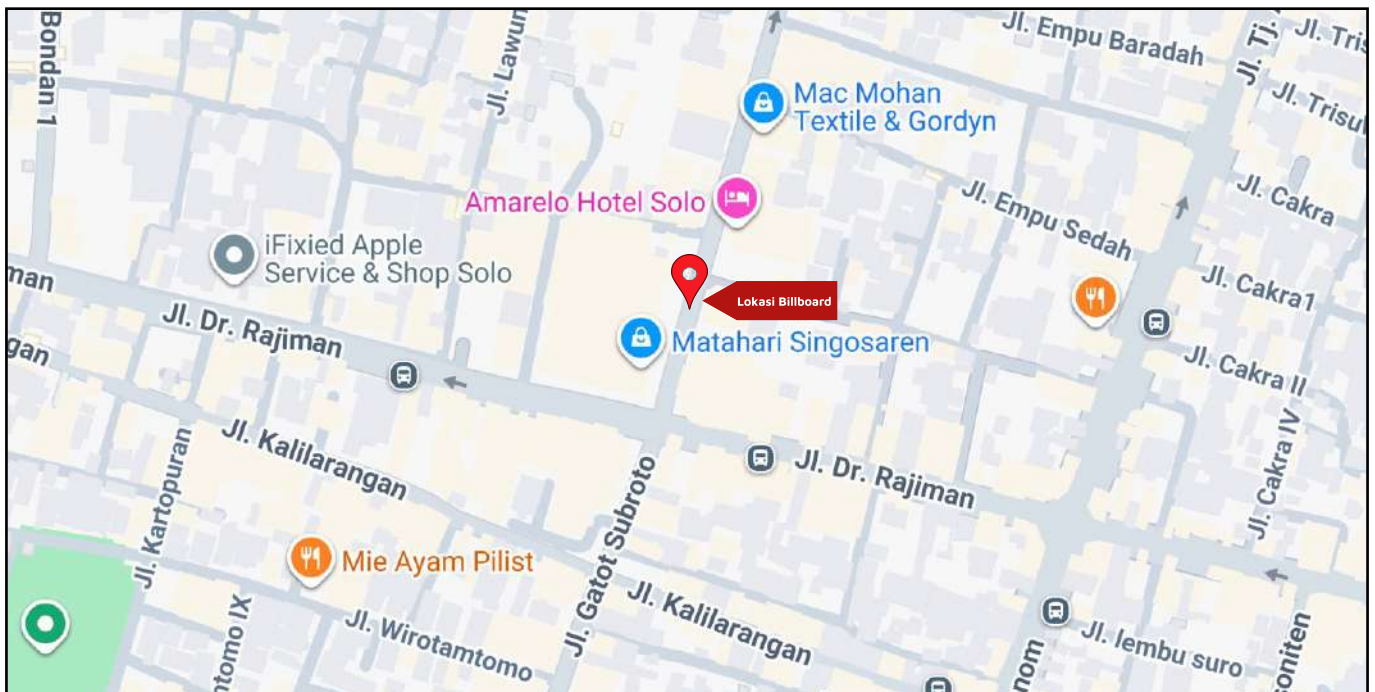

Foto Lokasi

Denah Lokasi

Description : Merupakan area padat lalu lintas, baik kendaraan pribadi maupun umum

LALU LINTAS HARIAN RATA-RATA

Mobil Pribadi	Sepeda Motor	Angkutan Umum	Lain-Lain (Pick Up, Truck, Dsb.)	Jumlah Total
-	-	-	-	-