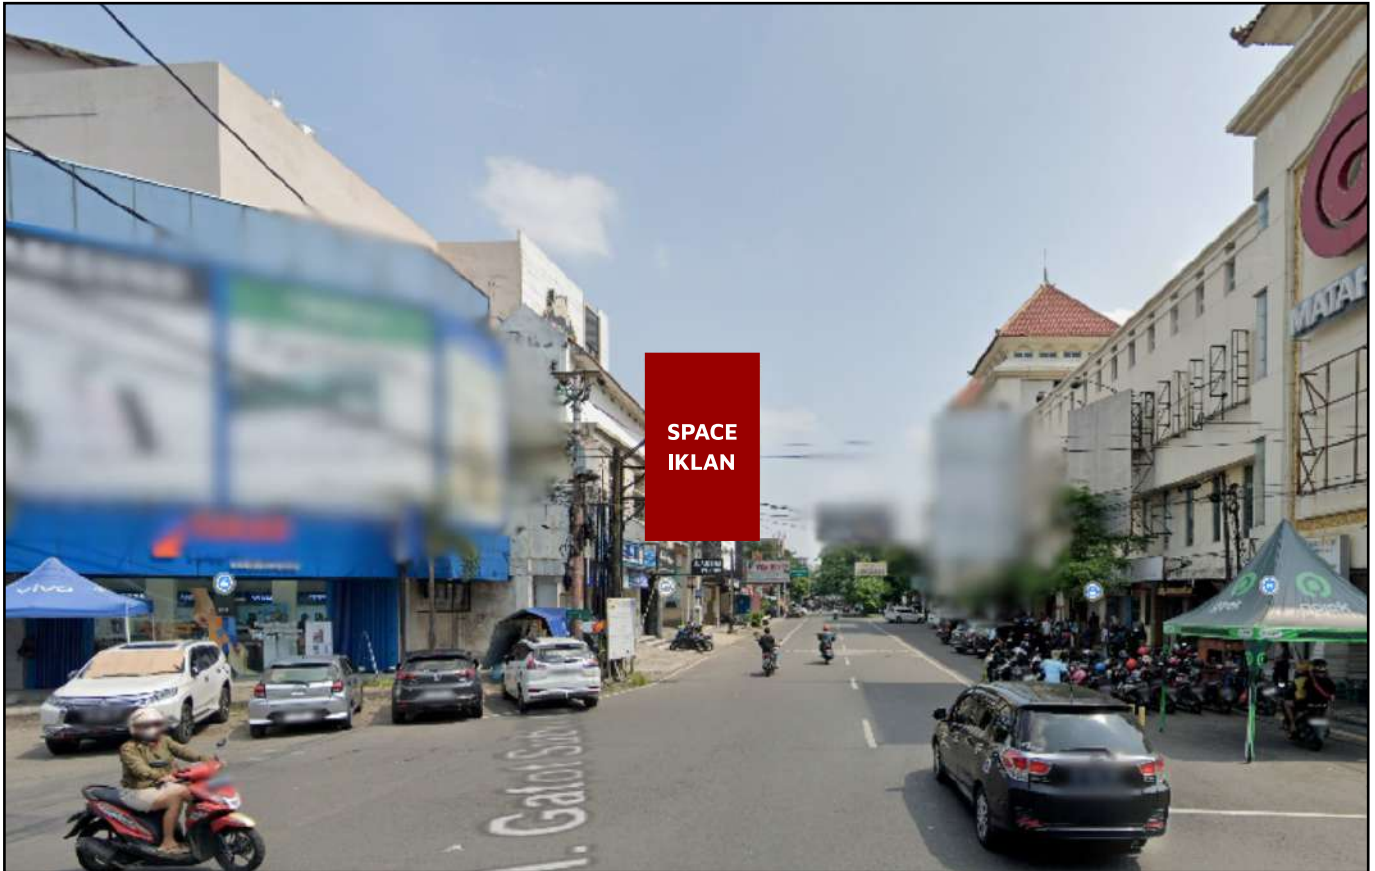

Foto Lokasi

Denah Lokasi

Description : Merupakan area padat lalu lintas, baik kendaraan pribadi maupun umum

LALU LINTAS HARIAN RATA-RATA

Mobil Pribadi	Sepeda Motor	Angkutan Umum	Lain-Lain (Pick Up, Truck, Dsb.)	Jumlah Total
-	-	-	-	-