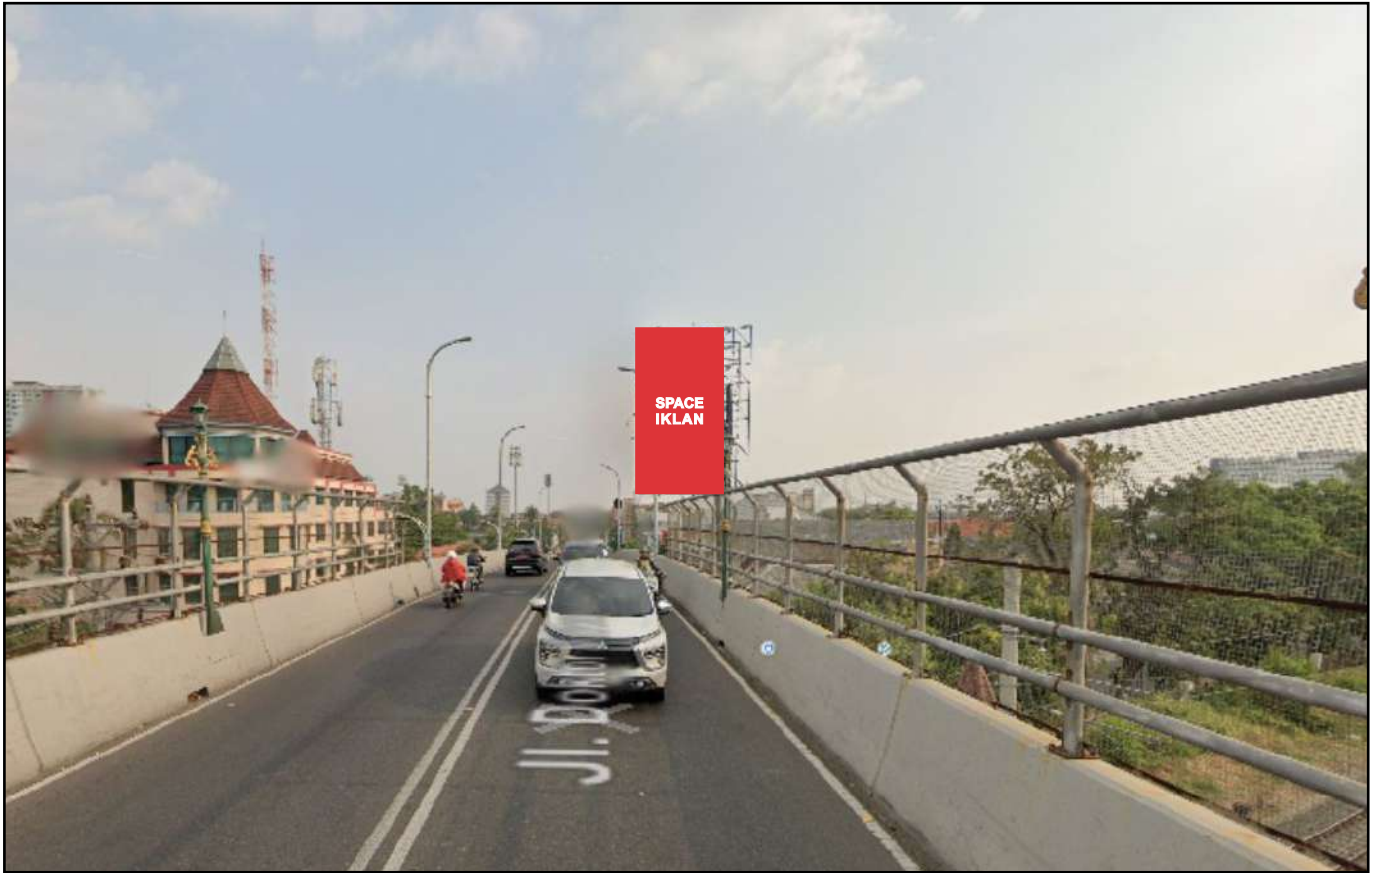

Foto Lokasi

Denah Lokasi

Description : Merupakan area padat lalu lintas, baik kendaraan pribadi maupun umum

LALU LINTAS HARIAN RATA-RATA

Mobil Pribadi	Sepeda Motor	Angkutan Umum	Lain-Lain (Pick Up, Truck, Dsb.)	Jumlah Total
-	-	-	-	-