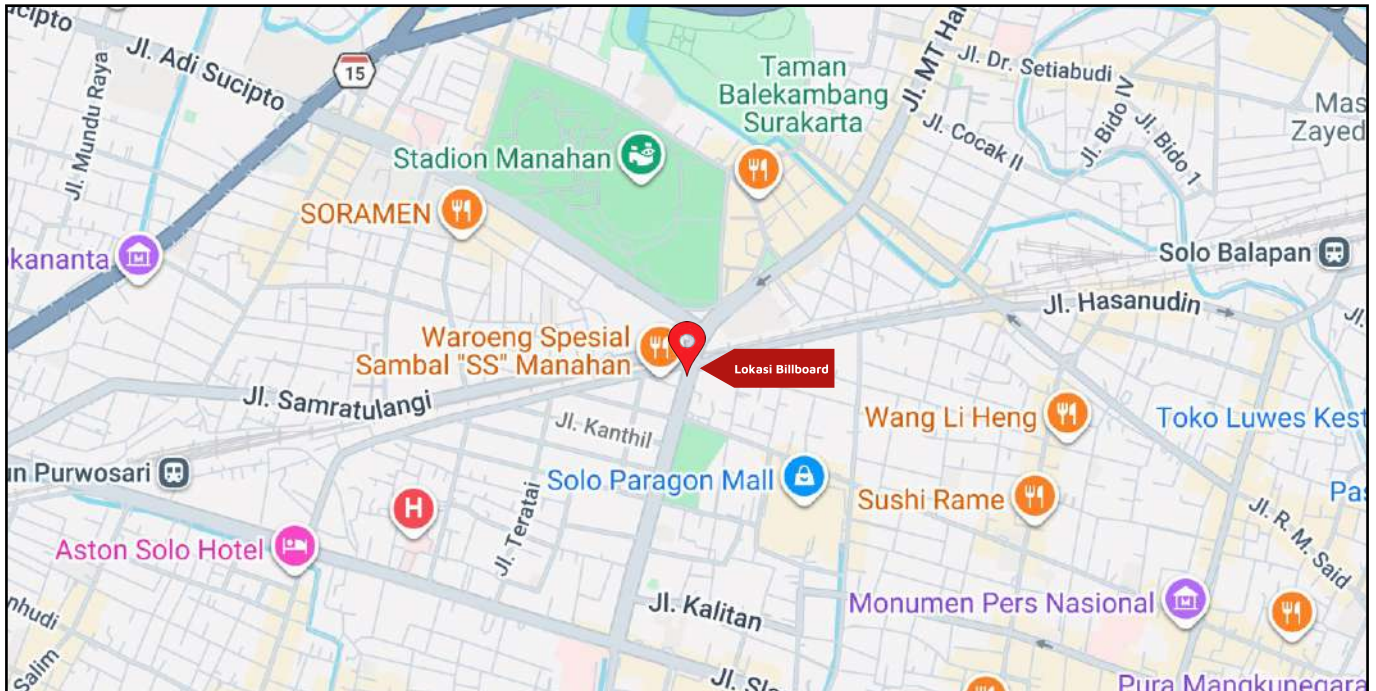

Foto Lokasi

Denah Lokasi

Description : Merupakan area padat lalu lintas, baik kendaraan pribadi maupun umum

LALU LINTAS HARIAN RATA-RATA

Mobil Pribadi	Sepeda Motor	Angkutan Umum	Lain-Lain (Pick Up, Truck, Dsb.)	Jumlah Total
-	-	-	-	-