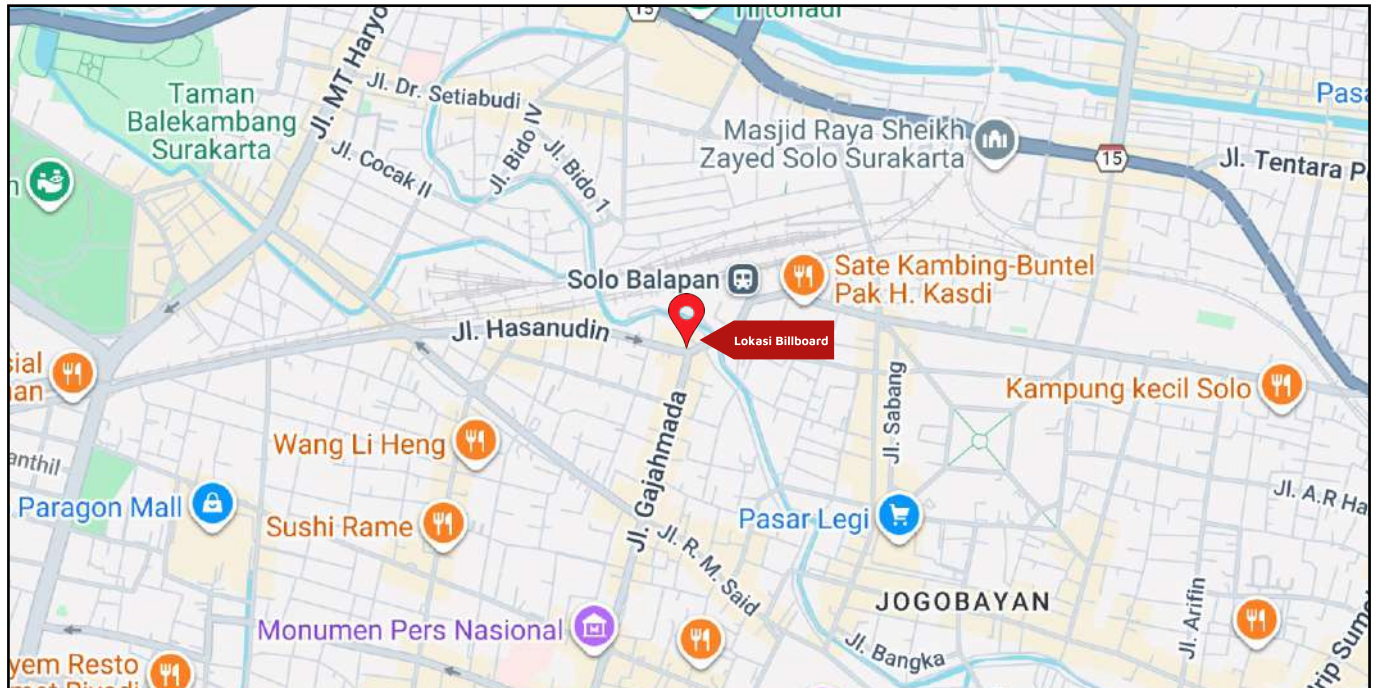

Foto Lokasi

Denah Lokasi

Description : Merupakan area padat lalu lintas, baik kendaraan pribadi maupun umum

**LALU LINTAS HARIAN RATA-RATA**

Mobil Pribadi	Sepeda Motor	Angkutan Umum	Lain-Lain (Pick Up, Truck, Dsb.)	Jumlah Total
-	-	-	-	-