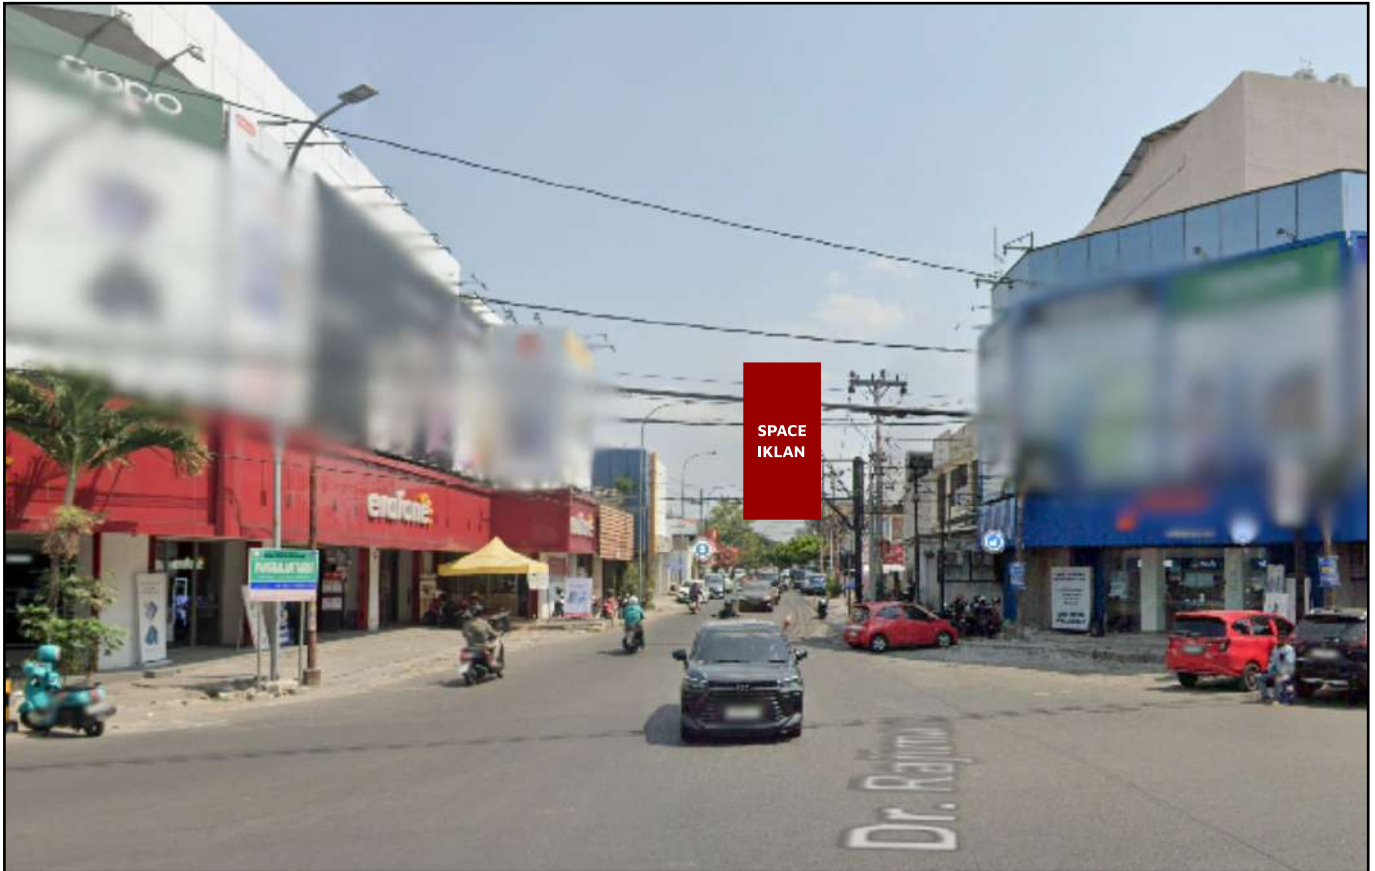

Foto Lokasi

Denah Lokasi

Description : Merupakan area padat lalu lintas, baik kendaraan pribadi maupun umum

LALU LINTAS HARIAN RATA-RATA

Mobil Pribadi	Sepeda Motor	Angkutan Umum	Lain-Lain (Pick Up, Truck, Dsb.)	Jumlah Total
-	-	-	-	-