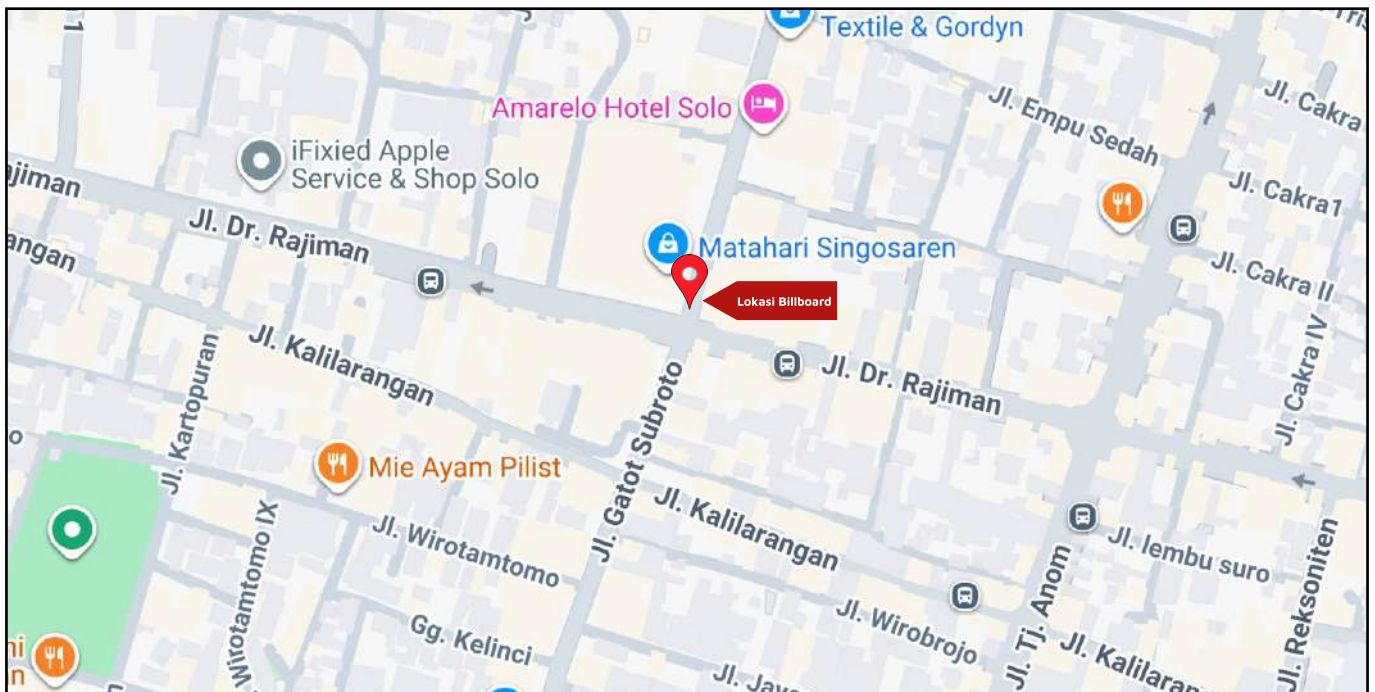

Foto Lokasi

Denah Lokasi

Description : Merupakan area padat lalu lintas, baik kendaraan pribadi maupun umum

LALU LINTAS HARIAN RATA-RATA

Mobil Pribadi	Sepeda Motor	Angkutan Umum	Lain-Lain (Pick Up, Truck, Dsb.)	Jumlah Total
-	-	-	-	-