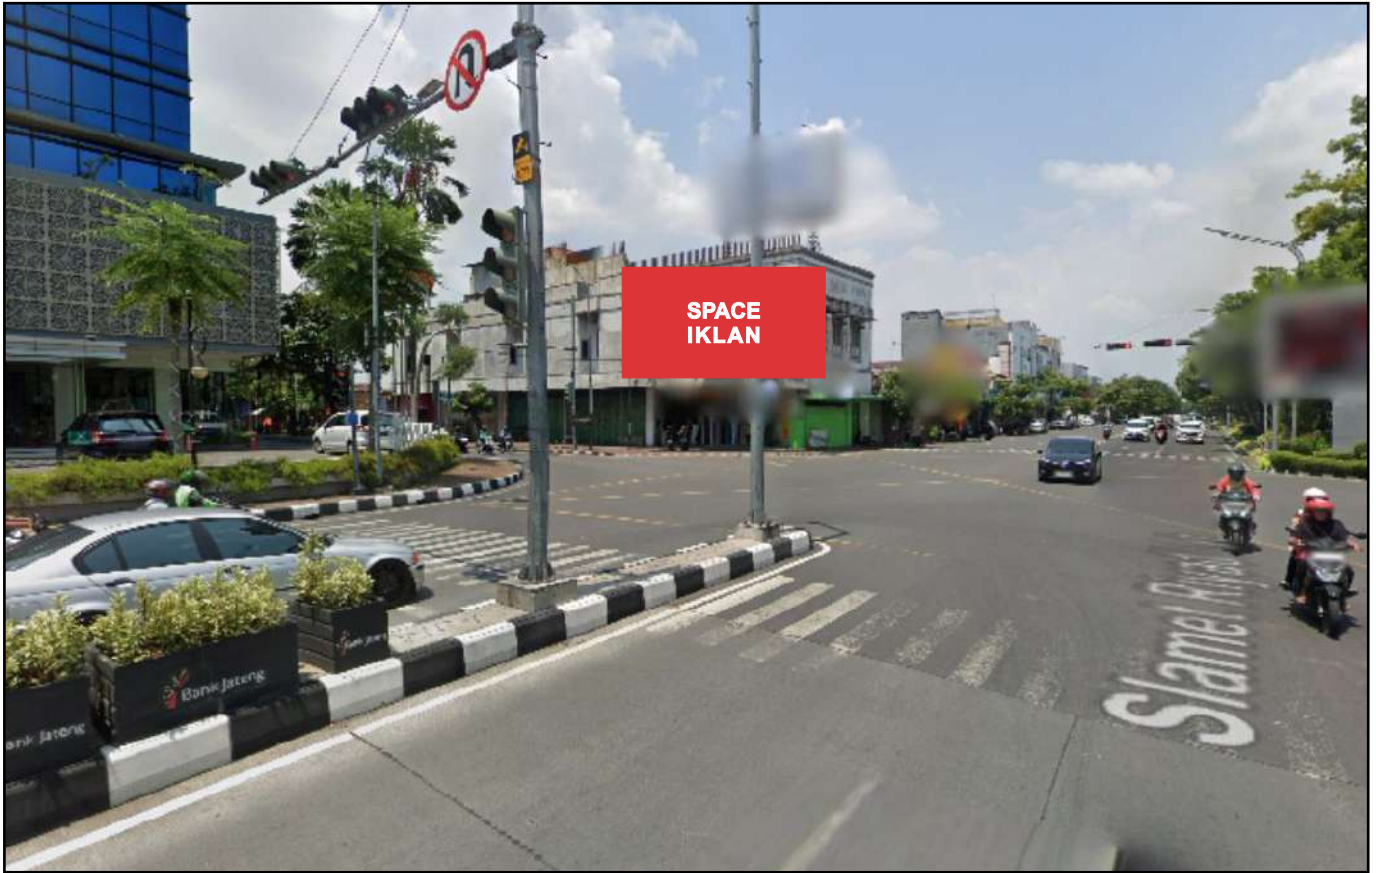

Foto Lokasi

Denah Lokasi

Description : Merupakan area padat lalu lintas, baik kendaraan pribadi maupun umum

LALU LINTAS HARIAN RATA-RATA

Mobil Pribadi	Sepeda Motor	Angkutan Umum	Lain-Lain (Pick Up, Truck, Dsb.)	Jumlah Total
-	-	-	-	-