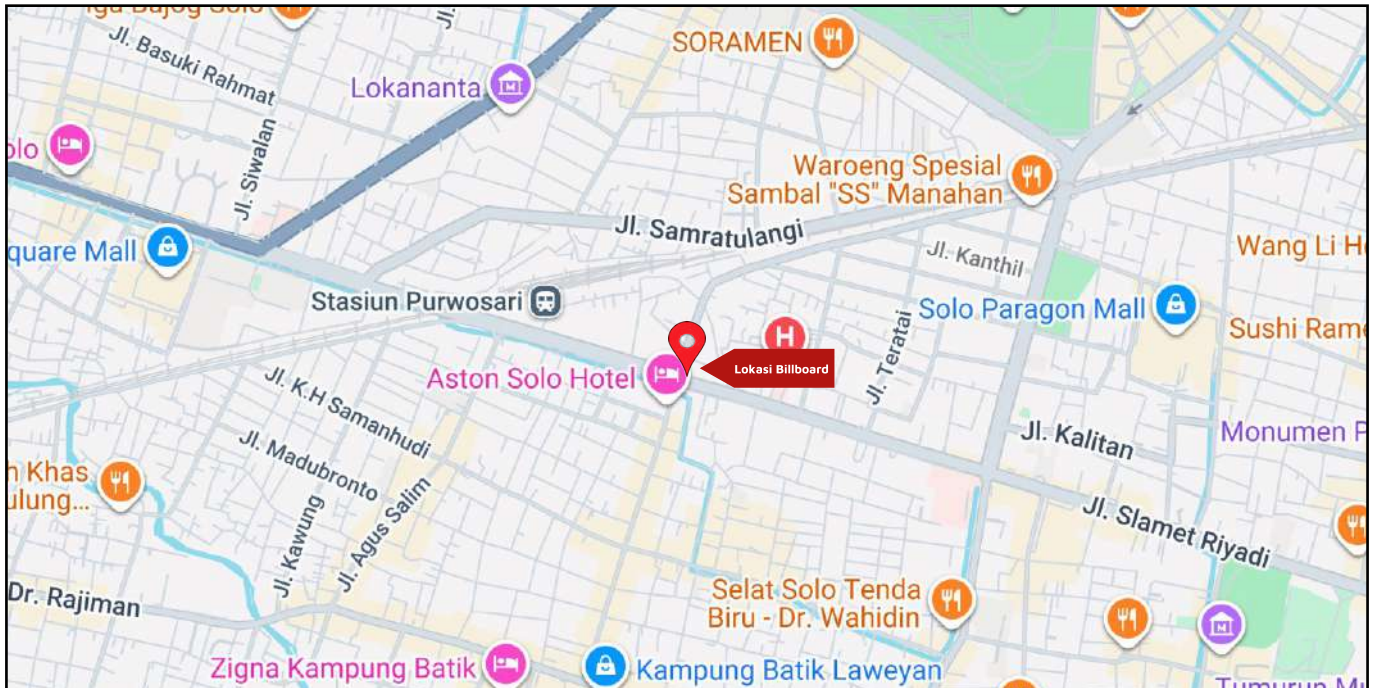

Foto Lokasi

Denah Lokasi

Description : Merupakan area padat lalu lintas, baik kendaraan pribadi maupun umum

LALU LINTAS HARIAN RATA-RATA

Mobil Pribadi	Sepeda Motor	Angkutan Umum	Lain-Lain (Pick Up, Truck, Dsb.)	Jumlah Total
-	-	-	-	-